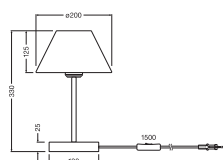

DIMENSIONER & VÆGT

Diameter	200,00 mm
Højde	330,00 mm
Produktvægt	875,00 g
Kabellængde	1500 mm

DECOR RAFFIA TABLE E27 GN

MATERIALER & FARVER

Produktfarve	Brun grøn
Armaturhus farve	Brun grøn
Materiale	Raffia stål