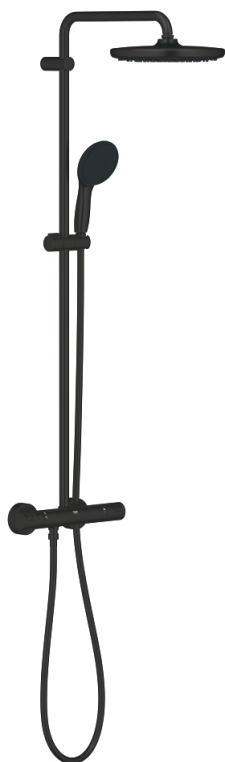

26 677 243 1 VITALIO START SYSTEM 250 BRUSESYSTEM MED TERMOSTAT TIL VÆGMONTERING

PRODUKTBESKRIVELSE

- Farve: matte black
- bestående af:
 - vandret svingbar 390 mm brusearm
 - termostat med Aquadimmer-funktion
 - muliggør skift mellem:
 - head shower Vitalio Start 250
 - stråletype:
 - Rain
 - Hovedbruser med sort plade
 - med kugleled
 - Kugleled $\pm 10^\circ$
 - hand shower Vitalio Start 110 (27 946)
 - 2 stråletyper:
 - Rain, Jet
 - maksimal vandflow (ved 3 bar): 7,4 l/min
 - glideelementets højde er justerbart
 - shower hose VitalioFlex Trend 1750 mm 1/2" x 1/2" (28 742)
 - GROHE TurboStat kompakt termostatelement
 - GROHE Water Saving - reducerer vandforbruget og giver en perfekt gennemstrømning
 - med GROHE SafeStop ved 38° C
 - GROHE SafeStop Plus valgfri temperaturbegrænser på 43°C inkluderet
 - GROHE SmartSwitch - drej knappen for at skifte til din foretrukne spray type
 - GROHE DreamSpray perfekt spraymønster
 - SpeedClean antikalksystem
 - Indvendig vandføring for længere levetid
 - ShockProof silikonering modvirker skader ved tab/fald af bruser
 - TwistStop for at undgå snoede bruseslanger
 - kan anvendes til gennemstrømsvarmer fra 18 kW/h
 - min. gennembløb 7 l/min.
 - 5 color packaging
 - Consumer edition