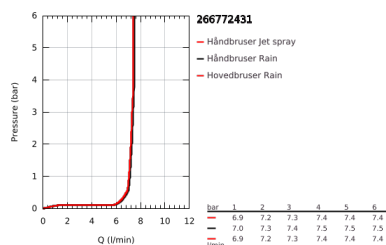

26 677 243 1 VITALIO START SYSTEM 250 BRUSESYSTEM MED TERMOSTAT TIL VÆGMONTERING

PRODUKTBESKRIVELSE

- Farve: matte black
- bestående af:
 - vandret svingbar 390 mm brusearm
 - termostat med Aquadimmer-funktion
 - muliggør skift mellem:
 - head shower Vitalio Start 250
 - stråletype:
 - Rain
 - Hovedbruser med sort plade
 - med kugleled
 - Kugleled $\pm 10^\circ$
 - hand shower Vitalio Start 110 (27 946)
 - 2 stråletyper:
 - Rain, Jet
 - maksimal vandflow (ved 3 bar): 7,4 l/min
 - glideelementets højde er justerbart
 - shower hose VitalioFlex Trend 1750 mm 1/2" x 1/2" (28 742)
 - GROHE TurboStat kompakt termostatelement
 - GROHE Water Saving - reducerer vandforbruget og giver en perfekt gennemstrømning
 - med GROHE SafeStop ved 38° C
 - GROHE SafeStop Plus valgfri temperaturbegrænser på 43°C inkluderet
 - GROHE SmartSwitch - drej knappen for at skifte til din foretrukne spray type
 - GROHE DreamSpray perfekt spraymønster
 - SpeedClean antikalksystem
 - Indvendig vandføring for længere levetid
 - ShockProof silikonering modvirker skader ved tab/fald af bruser
 - TwistStop for at undgå snoede bruseslanger
 - kan anvendes til gennemstrømsvarmer fra 18 kW/h
 - min. gennembløb 7 l/min.
 - 5 color packaging
 - Consumer edition