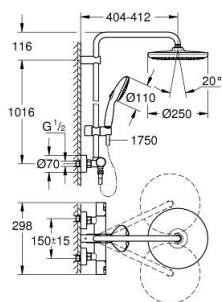

26 677 243 1 VITALIO START SYSTEM 250 BRUSESYSTEM MED TERMOSTAT TIL VÆGMONTERING

PRODUKTBESKRIVELSE

- Farve: matte black
- bestående af:
  - vandret svingbar 390 mm brusearm
  - termostat med Aquadimmer-funktion
  - muliggør skift mellem:
    - head shower Vitalio Start 250
    - stråletype:
      - Rain
      - Hovedbruser med sort plade
    - med kugleled
    - Kugleled $\pm 10^\circ$
    - hand shower Vitalio Start 110 (27 946)
  - 2 stråletyper:
    - Rain, Jet
  - maksimal vandflow (ved 3 bar): 7,4 l/min
  - glideelementets højde er justerbart
  - shower hose VitalioFlex Trend 1750 mm 1/2" x 1/2" (28 742)
  - GROHE TurboStat kompakt termostatelement
  - GROHE Water Saving - reducerer vandforbruget og giver en perfekt gennemstrømning
  - med GROHE SafeStop ved 38° C
  - GROHE SafeStop Plus valgfri temperaturbegrænser på 43°C inkluderet
  - GROHE SmartSwitch - drej knappen for at skifte til din foretrukne spray type
  - GROHE DreamSpray perfekt spraymønster
  - SpeedClean antikalksystem
  - Indvendig vandføring for længere levetid
  - ShockProof silikonering modvirker skader ved tab/fald af bruser
  - TwistStop for at undgå snoede bruseslanger
  - kan anvendes til gennemstrømsvarmer fra 18 kW/h
  - min. gennembløb 7 l/min.
  - 5 color packaging
  - Consumer edition