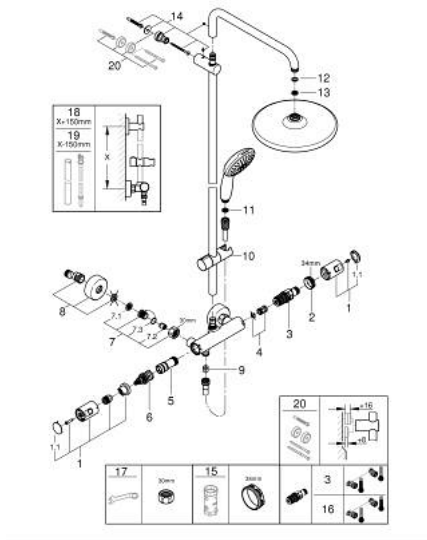

26 677 243 1 VITALIO START SYSTEM 250 BRUSESYSTEM MED TERMOSTAT TIL VÆGMONTERING

RESERVEDELE , februar 2023 – now

1. 1: Greb (Bestillingsnummer 477282430)
   - 1.1: Dækplade (Bestillingsnummer 64585243M)
   - 2: Befæstigelsesring (Bestillingsnummer 47743000)
   - 3: Termostat compact patron 1/2" (Bestillingsnummer 47439000)
   - 4: lydæmper (Bestillingsnummer 47398000)
   - 5: Foringsrør til ny GroheTherm (Bestillingsnummer 47751000)
   - 6: Aquadimmer (Bestillingsnummer 12433000)
   - 7: Kontraventil til termostatbatterier (Bestillingsnummer 471892430)
   - 7.1: Snavssamler (Bestillingsnummer 0726400M)
   - 7.2: Kontraventil til termostatbatterier (Bestillingsnummer 08565000)
   - 7.3: O-ring Ø17 x Ø2 (Bestillingsnummer 0305500M)
   - 8: S-tilslutning (Bestillingsnummer 126622430)
   - 9: Kontraventil til termostatbatterier (Bestillingsnummer 08565000)
   - 10: Glideelement (Bestillingsnummer 486092430)
   - 11: Si til håndbruser (Bestillingsnummer 0700200M)
   - 12: Tætning Ø18,5 x Ø12 x 2 (Bestillingsnummer 0138900M)
   - 13: Si til håndbruser (Bestillingsnummer 48007000)
   - 14: Bruserstangholder (Bestillingsnummer 48423000)
   - 15: Topnøgle (Bestillingsnummer 19332000)*
   - 16: GROHE TurboStat patron 1/2" (Bestillingsnummer 47175000)*
   - 17: Specialnøgle (Bestillingsnummer 19377000)*
   - 20: Afstandsstykke, 8 mm (Bestillingsnummer 26496000)*
2. Valgfrit tilbehør