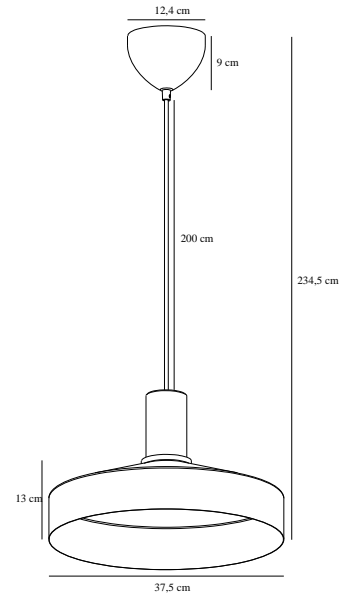

ELVAS CORK | PENDEL | STØVET GRØN

2512033023

nordlux®

Spænding (V): 220-240 Volt
IP-vurdering: IP20
Maksimal pæreeffekt (W): 60
Klasse (klasse 1, klasse 2, klasse 3): Klasse 2 (Dobbelt isoleret)
Pærefatning: E27
Parallelforbindelse: False

Primært materiale: Metal
Sekundært materiale: Træ
Ledningens farve: Sort
Ledningens længde (cm): 200
Ledningens overflademateriale: Tekstil
Kan ledningen udskiftes?: False

Farve: Støvet grøn
Højde (cm): 13
Skærm diameter (cm): 37.5
Længde (cm): 37.5
EAN-nummer: 5704924024252
TUN: 2439868
Varenummer: 2512033023

Stk. pr. master-kasse: 2
Salgskasse, højde (cm): 42
Salgskasse, bredde (cm): 41.5
Salgskasse, dybde (cm): 19.5
Salgskasse, volumen (m³): 0.034
Nettovægt af produkt (kg): 1.49

• Elegant materiale mix af metal og kork • Moderne og minimalistisk design

Elvas-pendlen har et moderne og minimalistisk design med en metalskærm, der komplementeres af det elegante korkophæng. Elvas vil hænge smukt over spisebordet eller ved siden af din sofa eller lænestol.