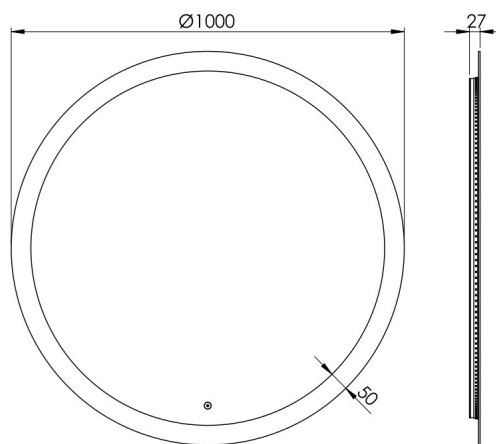

NORLINE VEGA SPEJL Ø1000 MM

3443458520 · Vega Rund

PRODUKTHØJDEPUNKTER

- Rundt badeværelsesspejl med lys
- Bredt lysfelt hele vejen rundt i spejlkanten
- Godt lys til makeup, barbering og styling
- Høj lyskvalitet

SPECIFIKATIONER

LED type	SingleWhite
Volt (Vac)	230
Wattage (total)	20
IP klasse	IP44
CRI værdi	>90
Lumen (lyskilde)	1450
LED farvetemperatur (Kelvin)	3000
Energiklasse (lyskilde)	G
Sikkerhedsfilm	Ja

SIKKERHED

Sikkerhedsklasse	Klasse II (dobbelt isoleret)
Breem compliant	Ja
CE	Ja
EMC	Ja
LVD	Ja
RoHS	Ja
UKCA	Ja

EMBALLAGE OG VÆGT

Nettovægt (kg)	8,3
Bruttovægt (kg)	10
Emballage højde (cm)	6
Emballage bredde (cm)	106
Emballage dybde (cm)	106
Emballagevægt (g)	1700

MATERIALER

Farve	Spejl