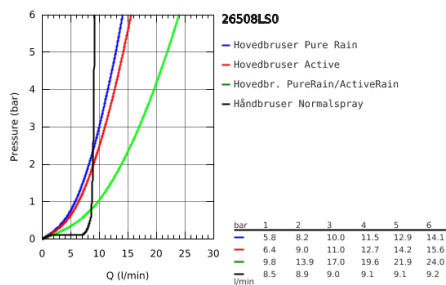

26 508 LS0 EUPHORIA SMARTCONTROL 310 CUBE DUO BRUSESISTEM MED TERMOSTAT TIL VÆGMONTERING

PRODUKTBESKRIVELSE

- Farve: Moon white
- bestående af:
 - vandret 450 mm brusearm
 - øvre del af brusestangen kan justeres og tilpasses de eksisterende borede huller
- SmartControl termostat
- muliggør skift mellem:
 - hovedbruser Rainshower SmartActive 310 Cube, forplade i farven moon white
- 2 stråletyper:
 - GROHE PureRain, ActiveRain
- Euphoria Cube Stick håndbruser (27 698 000)
- glideelementets højde er justerbart
- Silverflex bruseslange 1.750 mm (28 388)
- GROHE DreamSpray perfekt spraymønster
- GROHE Long-Life-belægning
- GROHE CoolTouch ingen risiko for skoldning
- GROHE TurboStat kompakt termostatelement
- GROHE ProGrip med riflet overflade
- GROHE Water Saving - reducerer vandforbruget og giver en perfekt gennemstrømning
- - GROHE sikkerhedsstop ved 38°C
- GROHE SafeStop Plus valgfri temperaturbegrænser på 43°C inkluderet
- SmartControl - tryk for ON-OFF trykbetjening for aktivering/deaktivering, drej for at justere volumen fra GROHE Water Saving til fuld gennemstrømning
- inkluderer GROHE EasyReach brusebakke
- SpeedClean antikalksystem
- Indvendig vandføring for længere levetid
- TwistStop for at undgå snoede bruseslanger
- kan anvendes til gennemstrømsvarmer fra 18 kW/h
- min. gennembløb 7 l/min.