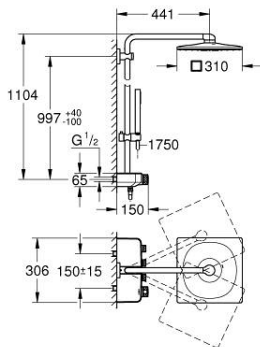

26 508 LS0 EUPHORIA SMARTCONTROL 310 CUBE DUO BRUSESISTEM MED TERMOSTAT TIL VÆGMONTERING

PRODUKTBESKRIVELSE

- Farve: Moon white
- bestående af:
 - vandret 450 mm brusearm
 - øvre del af brusestangen kan justeres og tilpasses de eksisterende borede huller
- SmartControl termostat
- muliggør skift mellem:
 - hovedbruser Rainshower SmartActive 310 Cube, forplade i farven moon white
- 2 stråletyper:
 - GROHE PureRain, ActiveRain
- Euphoria Cube Stick håndbruser (27 698 000)
- glideelementets højde er justerbart
- Silverflex bruseslange 1.750 mm (28 388)
- GROHE DreamSpray perfekt spraymønster
- GROHE Long-Life-belægning
- GROHE CoolTouch ingen risiko for skoldning
- GROHE TurboStat kompakt termostatelement
- GROHE ProGrip med riflet overflade
- GROHE Water Saving - reducerer vandforbruget og giver en perfekt gennemstrømning
- - GROHE sikkerhedsstop ved 38°C
- GROHE SafeStop Plus valgfri temperaturbegrænser på 43°C inkluderet
- SmartControl - tryk for ON-OFF trykbetjening for aktivering/deaktivering, drej for at justere volumen fra GROHE Water Saving til fuld gennemstrømning
- inkluderer GROHE EasyReach brusebakke
- SpeedClean antikalksystem
- Indvendig vandføring for længere levetid
- TwistStop for at undgå snoede bruseslanger
- kan anvendes til gennemstrømsvarmer fra 18 kW/h
- min. gennembløb 7 l/min.

26 508 LS0 EUPHORIA SMARTCONTROL 310 CUBE DUO BRUSESISTEM MED TERMOSTAT TIL VÆGMONTERING

26 508 LS0 EUPHORIA SMARTCONTROL 310 CUBE DUO BRUSESISTEM MED TERMOSTAT TIL VÆGMONTERING

RESERVEDELE , februar 2019 – now