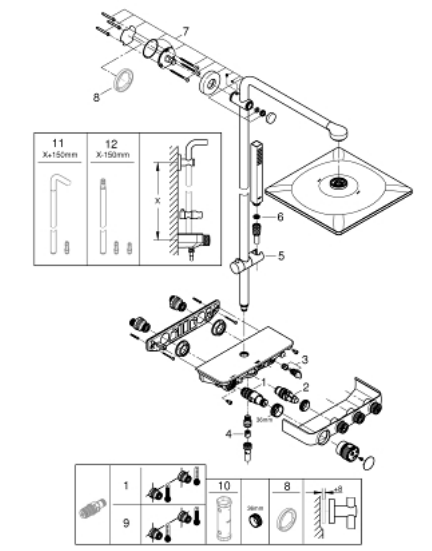

26 508 LS0 EUPHORIA SMARTCONTROL 310 CUBE DUO BRUSESISTEM MED TERMOSTAT TIL VÆGMONTERING

PRODUKTBESKRIVELSE

- Farve: Moon white
- bestående af:
 - vandret 450 mm brusearm
 - øvre del af brusestangen kan justeres og tilpasses de eksisterende borede huller
- SmartControl termostat
- muliggør skift mellem:
 - hovedbruser Rainshower SmartActive 310 Cube, forplade i farven moon white
- 2 stråletyper:
 - GROHE PureRain, ActiveRain
- Euphoria Cube Stick håndbruser (27 698 000)
- glideelementets højde er justerbart
- Silverflex bruseslange 1.750 mm (28 388)
- GROHE DreamSpray perfekt spraymønster
- GROHE Long-Life-belægning
- GROHE CoolTouch ingen risiko for skoldning
- GROHE TurboStat kompakt termostatelement
- GROHE ProGrip med riflet overflade
- GROHE Water Saving - reducerer vandforbruget og giver en perfekt gennemstrømning
- - GROHE sikkerhedsstop ved 38°C
- GROHE SafeStop Plus valgfri temperaturbegrænser på 43°C inkluderet
- SmartControl - tryk for ON-OFF trykbetjening for aktivering/deaktivering, drej for at justere volumen fra GROHE Water Saving til fuld gennemstrømning
- inkluderer GROHE EasyReach brusebakke
- SpeedClean antikalksystem
- Indvendig vandføring for længere levetid
- TwistStop for at undgå snoede bruseslanger
- kan anvendes til gennemstrømsvarmer fra 18 kW/h
- min. gennembløb 7 l/min.

26 508 LS0 EUPHORIA SMARTCONTROL 310 CUBE DUO BRUSESISTEM MED TERMOSTAT TIL VÆGMONTERING

26 508 LS0 EUPHORIA SMARTCONTROL 310 CUBE DUO BRUSESISTEM MED TERMOSTAT TIL VÆGMONTERING

RESERVEDELE , februar 2019 – now