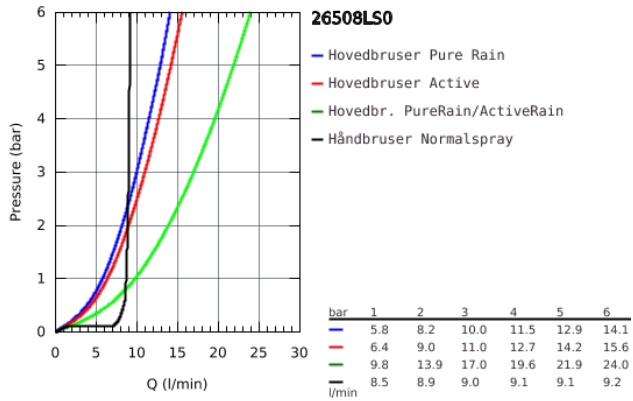

26 508 LS0 EUPHORIA SMARTCONTROL 310 CUBE DUO BRUSESISTEM MED TERMOSTAT TIL VÆGMONTERING