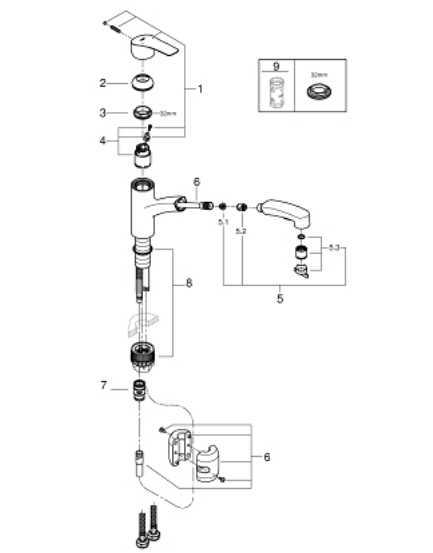

30 307 243 1 START KØKKENARMATUR

PRODUKTBESKRIVELSE

- Farve: matt black
- Ethulsmontage
- GROHE Long-Life-belægning
- GROHE SilkMove 35mm keramisk patron
- med integreret temperaturbegrænser
- justerbar volumenbegrænser
- svingbar tud
- Svingfelt 90°
- isolerede indre vandveje - bly- og nikkelfri indeni vandhanen
- dual udtrækspray - skifter frem og tilbage mellem alm. gennemstrømning og spray
- omskifter: laminarspray/SpeedClean bruserstråle
- automatisk tilbageskift til laminarspray
- fleksible tilslutningsslanger 3/8"
- Med kontraventil
- QuickMount included

30 307 243 1 **START KØKKENARMATUR**

RESERVEDELE , september 2019 – now

- 1: greb (Bestillingsnummer 485302430)
- 2: kappe (Bestillingsnummer 464922430)
- 3: Skruering (Bestillingsnummer 46815000)
- 4: Patron (Bestillingsnummer 46374000)
- 5: Udtræksbruser (Bestillingsnummer 469562430)
- 5.1: Si til håndbruser (Bestillingsnummer 0676800M)
- 5.2: Kontraventil til termostatbatterier (Bestillingsnummer 08565000)
- 5.3: Perlator (Bestillingsnummer 48275000)
- 6: Bruseslange (Bestillingsnummer 48293000)
- 7: Kobling (Bestillingsnummer 46338000)
- 8: Monteringssæt (Bestillingsnummer 48477000)
- 9: Topnøgle (Bestillingsnummer 19332000)*