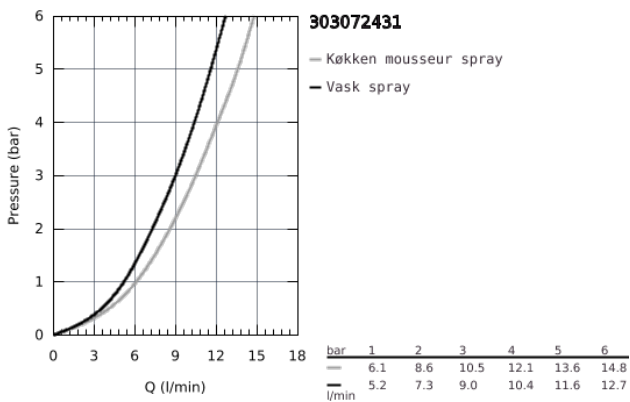

30 307 243 1 START KØKKENARMATUR

PRODUKTBESKRIVELSE

- Farve: matt black
- Ethulsmontage
- GROHE Long-Life-belægning
- GROHE SilkMove 35mm keramisk patron
- med integreret temperaturbegrænser
- justerbar volumenbegrænser
- svingbar tud
- Svingfelt 90°
- isolerede indre vandveje - bly- og nikkelfri indeni vandhanen
- dual udtrækspray - skifter frem og tilbage mellem alm. gennemstrømning og spray
- omskifter: laminarspray/SpeedClean bruserstråle
- automatisk tilbageskift til laminarspray
- fleksible tilslutningsslanger 3/8"
- Med kontraventil
- QuickMount included