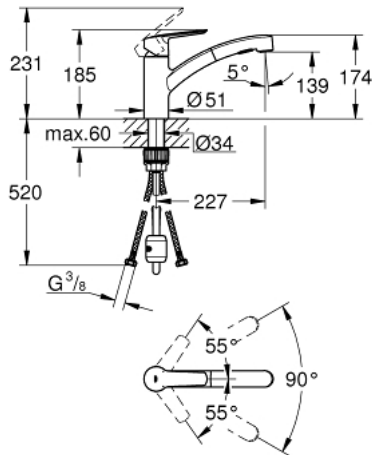

30 307 243 1 START KØKKENARMATUR

PRODUKTBESKRIVELSE

- Farve: matt black
- Ethulsmontage
- GROHE Long-Life-belægning
- GROHE SilkMove 35mm keramisk patron
- med integreret temperaturbegrænser
- justerbar volumenbegrænser
- svingbar tud
- Svingfelt 90°
- isolerede indre vandveje - bly- og nikkelfri indeni vandhanen
- dual udtrækspray - skifter frem og tilbage mellem alm. gennemstrømning og spray
- omskifter: laminarspray/SpeedClean bruserstråle
- automatisk tilbageskift til laminarspray
- fleksible tilslutningsslanger 3/8"
- Med kontraventil
- QuickMount included

30 307 243 1 **START KØKKENARMATUR**

RESERVEDELE , september 2019 – now

- 1: greb (Bestillingsnummer 485302430)
- 2: kappe (Bestillingsnummer 464922430)
- 3: Skruering (Bestillingsnummer 46815000)
- 4: Patron (Bestillingsnummer 46374000)
- 5: Udtræksbruser (Bestillingsnummer 469562430)
- 5.1: Si til håndbruser (Bestillingsnummer 0676800M)
- 5.2: Kontraventil til termostatbatterier (Bestillingsnummer 08565000)
- 5.3: Perlator (Bestillingsnummer 48275000)
- 6: Bruseslange (Bestillingsnummer 48293000)
- 7: Kobling (Bestillingsnummer 46338000)
- 8: Monteringssæt (Bestillingsnummer 48477000)
- 9: Topnøgle (Bestillingsnummer 19332000)*