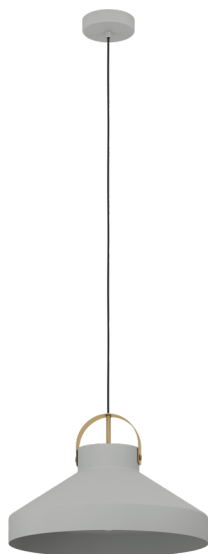

390226
ESTEPONA

 EGLO

Generel information

Materialenummer	390226
Type	Pendler
Produktsegment	Indoor
Tema	Stars of Light (Crystal & Desi

Dimensioner

Produktets højde (i mm/in)	1500
Produktets diameter (i mm/in)	420
Nettovægt (i kg)	1.53

Materiale og farve

Materiale	stål
Farve	grå, børstet messing
Ledningsfarve	tekstilledning sort

Funktionalitet

Stiktype	uden afbryder
Batteri	Nej

Teknisk information

Beskyttelsesgrad	IP20
Beskyttelsesklasse	2
Netspænding	220-240V,50/60Hz
Driftsspænding	220-240V,50/60Hz
Watt 1	40