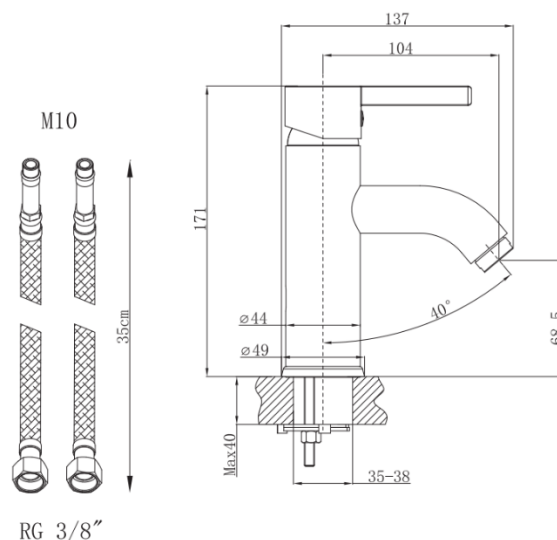

Produktblad nr. 4013.00

2021.07

GEYSER® Mini håndvask armatur

Krom

Anvendelse af armaturet i bygninger, der er omfattet af bygningsreglementets bestemmelser om lydforhold, kan ske i henhold til de retningslinjer, der angivet i DS 439, Norm for vandinstallationer.

Ved vurdering af, om armaturet ved det aktuelle vandtryk kan give en tilfredsstillende vandstrøm, henvises til DS 439.

Betjening: 1 greb for vandstrøm og blanding af koldt og varmt vand

Montering: På håndvask. Tilgang nedefra gennem 10 mm Kombi Flex® slanger

Trykgruppe: Gruppe 50 kPa (Tryktabet over armaturet ved den forudsatte vandstrøm er højst 50 kPa)
(1 kPa = 0,01 bar = 0,1 mVs)

Vandstrøm: 6 liter/min v. 3 bar med water saver.

Materiale: Messing

Regulering: Vandstrøm: keramisk indsats.

Indikator: Kold: "blåt mærke" Varm: "rødt mærke"

Test: DS/EN817

Godkendelse: GDV 04/00106 

Tilbehør: 2 stk. 10 mm Kombi Flex® slanger.

Monteringshul: min. 35 – max. 38 mm.

Garanti: 5 år mod dryp og fabrikationsfejl.