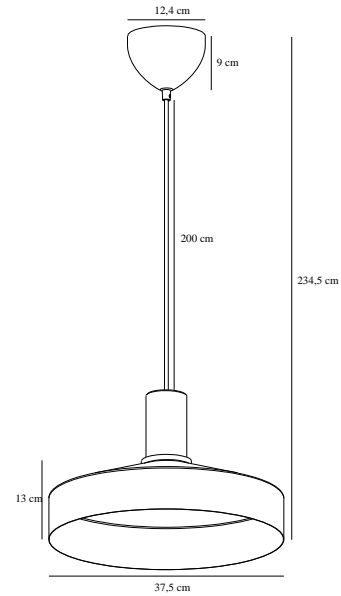

ELVAS MARBLE | PENDEL | LYSEBRUN

2512013018

nordlux®

Spænding (V): 220-240 Volt
IP-vurdering: IP20
Maksimal pæreeffekt (W): 60
Klasse (klasse 1, klasse 2, klasse 3): Klasse 2 (Dobbelt isoleret)
Pærefatning: E27
Parallelforbindelse: False

Primært materiale: Metal
Sekundært materiale: Marmor
Ledningens farve: Sort
Ledningens længde (cm): 200
Ledningens overflademateriale:
Tekstil
Kan ledningen udskiftes?: False

Farve: Lysebrun
Højde (cm): 13
Skærm diameter (cm): 37.5
Længde (cm): 37.5
EAN-nummer: 5704924024245
TUN: 2439866
Varenummer: 2512013018

Stk. pr. master-kasse: 2
Salgskasse, højde (cm): 41.5
Salgskasse, bredde (cm): 42
Salgskasse, dybde (cm): 19
Salgskasse, volumen (m³): 0.0331
Nettovægt af produkt (kg): 2.25

• Elegant materialemix af metal og marmor • Moderne og minimalistisk design