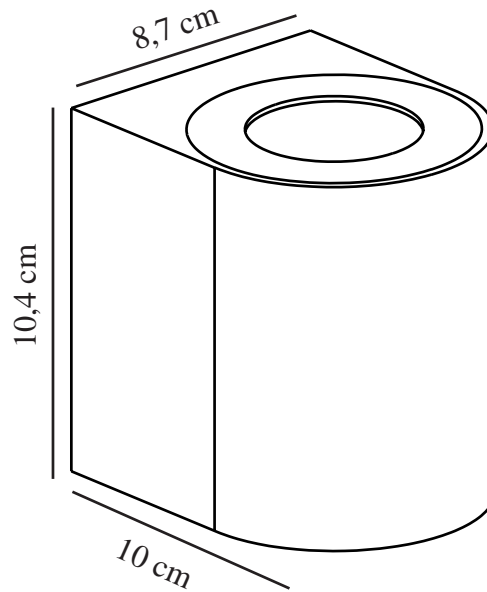

CANTO 2 | VÆGLAMPPE | SEASIDE SORT

49701203

nordlux®

Spænding (V): 220-240 Volt
IP-vurdering: IP44
Klasse (klasse 1, klasse 2, klasse 3): Klasse 1 (Jord)
Pærefatning: LED Module
: False
Parallelforbindelse: False

Primært materiale: Aluminium
Sekundært materiale: Glas
Glasfarve: Klar
Kan ledningen udskiftes?: False
Egnet til kystnære områder: True
Farve: Seaside sort

Højde (cm): 10.6
Bredde (cm): 8.7
Længde (cm): 8.7
Projektion (cm): 10

EAN-nummer: 5704924016493
TUN: 2335038
Varenummer: 49701203
Stk. pr. master-kasse: 3
Salgskasse, højde (cm): 12.5

Salgskasse, bredde (cm): 9.3
Salgskasse, dybde (cm): 11
Salgskasse, volumen (m³): 0.0013
Nettovægt af produkt (kg): 0.6

Lysstyrke (lumen): 500
Farvetemperatur (K): 3000
Ra-værdi : 80
Levetid (timer): 30000
Energiklasse: F
Faktisk effekt (W): 10.6

- Inklusive tre lyseffekter • Både up- og downlight • Indbygget parallelforbindelse
- Holdbart materiale, der er velegnet til barskt vejr • 10 års garanti på forringelse af overflade
- 5 års LED-garanti

Uanset om Canto 2 placeres inde eller ude, giver lampen en helt speciel lysoplevelse. Det minimalistiske design gør lampen både dekorativ og skulpturel. Lyset strømmer både op og ned og med de medfølgende tre mønstrede indsats, kan du ændre lysbilledet efter eget ønske og personlig stil. Designet af den danske designer Bønnelycke MDD.

Udført i holdbart materiale, der er velegnet til hårdt vejr.

Nordlux
49701203

A
B
C
D
E
F
G

F

11
kWh/1000h

2019/2015