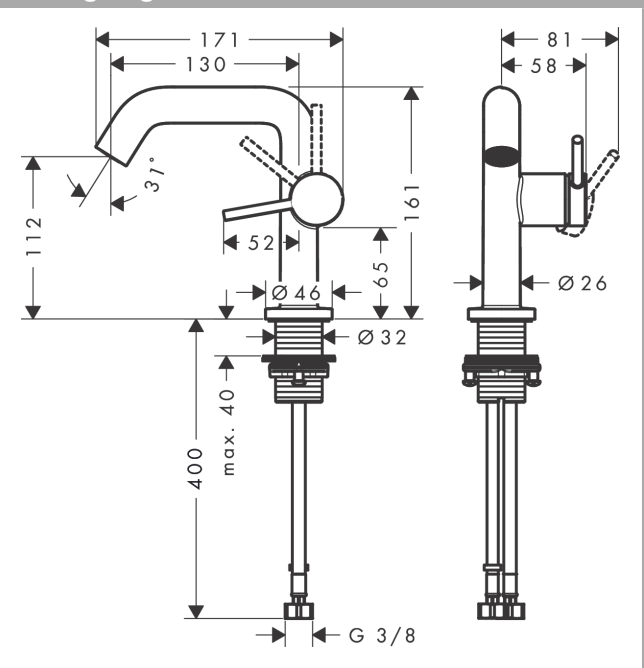

Tecturis S**1-grebs håndvaskarmatur 110 Fine CoolStart med push-open bundventil**Overflade: **Krom** Art.Nr.: **73322000****Beskrivelse****Kendetegn**

- består af: 1-grebs håndvaskarmatur, bundventil
- ComfortZone: 110
- fremspring: 130 mm
- tudhøjde: 112 mm
- grebsvariant: vingegreb
- stråletype: normalstråle
- maks. gennemstrømningsmængde ved 3 bar: 5 l/min
- keramisk kartusche
- push-open bundventil G 1¼
- materiale bundventil: metal
- EU-taksonomi: maks. 6 l/min - Substantial Contribution (SC)
- LEED-klassificeret: 35 % reduktion - maks. 5,4 l/min
- BREEAM-klassificeret: niveau 2 - maks. 7,5 l/min
- STA 1862

Produktdetaljer

VVS-nr.	701549204
Pris ekskl. moms	1.537,00 DKK
Pris inkl. moms *	1.921,25 DKK

Teknologi**Designpriser****Certifikater / Bæredygtighed****Produktbillede****Måltegning**

Tecturis S

1-grebs håndvaskarmatur 110 Fine CoolStart med push-open bundventil

Overflade: Krom Art.Nr.: 73322000

Gennemløbsdiagram