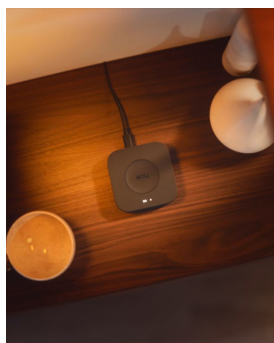

Få alle funktionerne med en Hue Bridge