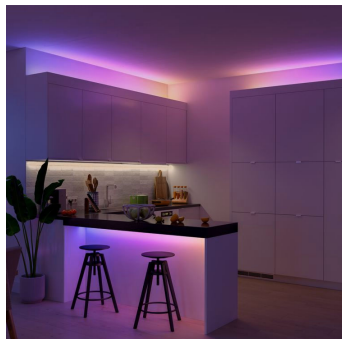

Vigtigste nyheder

Kom i gang med intelligent belysning