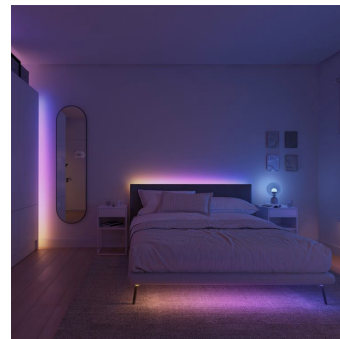

Stemmingsmatchende scener og effekter