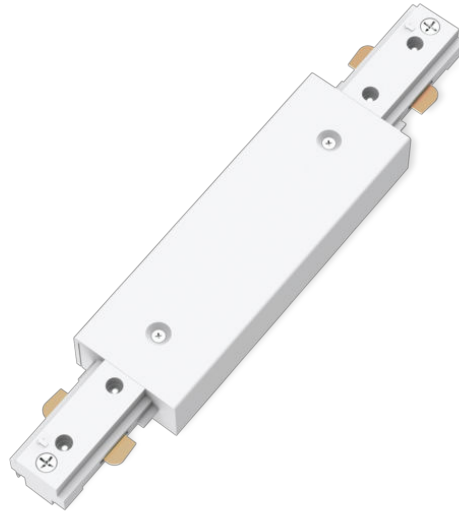

PHILIPS

Belysningskena, kontakt
med dubbel fattning

Belysningskenor

Tillbehör

Vit

8721103040350

Designad för enkel installation och oändliga kopplingsmöjligheter.

Philips EasyLink belysningskena för högspänningssystem låter dig installera taklampor där du vill ha dem. På en enda skena kan du enkelt lägga till och ta bort flera olika lampor utan behov av ytterligare strömuttag. Har en slank design för att passa in i din inredning.

Funktioner

Passar i alla rum

Den här Philips-spotten är funktionell men ändå elegant, och ger alla typer av rum en dekorativ touch.

Oändliga anpassningsmöjligheter

Utnyttja mångsidigheten med belysning på skenor som kan förlängas. Välj skenans längd, kontakt och lampor som passar dina behov bäst från ett brett sortiment av olika lampor.

Smidig och elegant design

Dessa belysningskenor är bara 17 mm breda, och smälter därför in väl i sin omgivning tillsammans med hemmets möbler och stil, som det perfekta valet för nästan vilken inredning som helst.

Material av hög kvalitet

Hållbart och snyggt material håller längre.

Specifikationer

Lampans egenskaper

- Avsedd användning: Inomhus

Design och finish

- Färg: White
- Material: Metall, Plast

Miljö