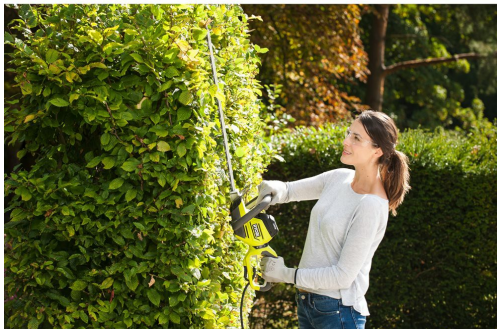

# 500W Hækkeklipper, 55 cm sværd , 26 mm grenkapacitet RHT5655RS

# RYOBI®

- Kraftig 550W motor med højt drejningsmoment giver fremragende skæreydelse
- 55 cm diamantslebet sværd giver fremragende klippekvalitet
- Savfunktion med grenkapacitet på 26 mm
- 5-positions roterende baghåndtag med stor afbryder og softgreb for komfortabel skæring i enhver vinkel
- Ergonomisk velafbalanceret letvægtsdesign for øget komfort ved længere tids brug
- Kompatibel hedgeSweep™ løvopsamler, fjerner let blade og grene