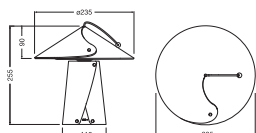

DIMENSIONER & VÆGT

Diameter	235,00 mm
Højde	255,00 mm
Produktvægt	550,00 g

DECOR FLIP MOBILE TABLE
2WTOUCH DIM

MATERIALER & FARVER

Produktfarve	Blå
Armaturomhus farve	Blå
Materiale	Filt
Glødetrådtest, jævnfør IEC 60695-2-12	650 °C