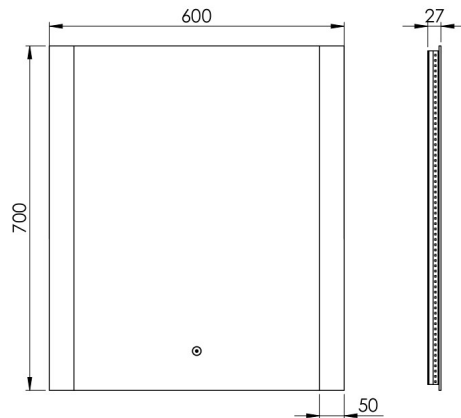

NORLINE VEGA SPEJL 600X700 MM

3443458533 · Vega Firkantet

PRODUKTHØJDEPUNKTER

- Firkantet spejl med to lysfelter
- Touch-felt til dæmp, tænd og sluk
- Godt lys til makeup, barbering og styling
- Høj lyskvalitet

Sikkerhedsklasse	Klasse II (dobbelt isoleret)
Breem compliant	Ja
CE	Ja
EMC	Ja
LVD	Ja
RoHS	Ja
UKCA	Ja

EMBALLAGE OG VÆGT

Nettovægt (kg)	4,95
Bruttovægt (kg)	6,3
Emballage højde (cm)	6
Emballage bredde (cm)	66
Emballage dybde (cm)	76
Emballagevægt (g)	1350