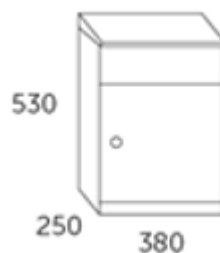

Allux 500 Parcel kan monteres på de fleste Allux postkassestandere.