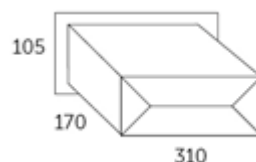

Fremstillet i galvaniseret pulverlakeret stål og fås både med Ruko lås og cylinderlås.

Allux 500 Parcel Pakkepostkasse måler: H:530xB:380xD:250mm

Beskrivelse:

Varenr.:

Farve Sort med Rukolås: F54502

Farve Sort med Cylinderlås: F54512

Højde: 105 mm.

Bredde: 310 mm.

Dybde: 170 mm.

- **Rustgaranti**, der ydes 12 års garanti mod rustgennemtæring.
- **Produceret i EU**