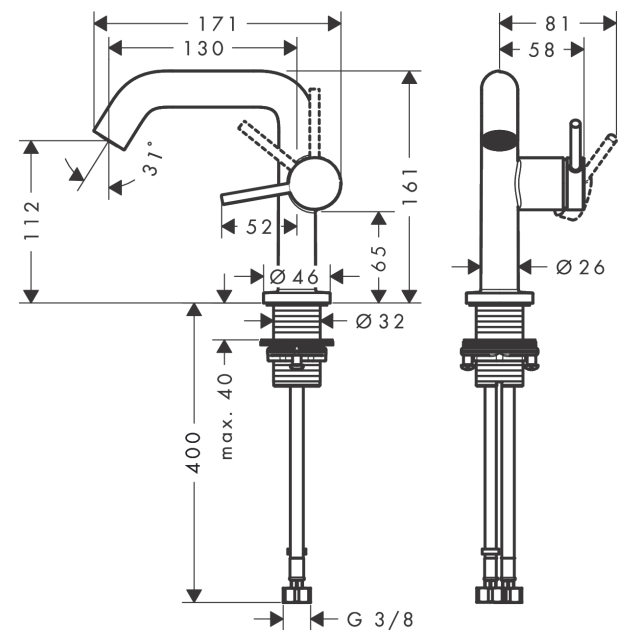

#### Måltegning

**Tecturis S**

**1-grebs håndvaskarmatur 110 Fine CoolStart med push-open bundventil**

Overflade: **Mat sort** Art.Nr.: **73322670**

**Gennemløbsdiagram**