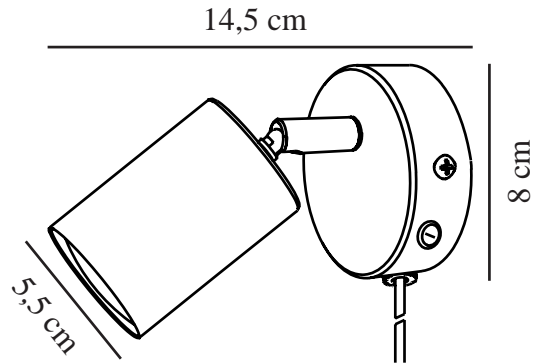

EXPLORE | VÆGLAMPE | GRØN

2113251023

nordlux®

Spænding (V): 220-240 Volt
IP-vurdering: IP20
Maksimal pæreeffekt (W): LED
7W
Klasse (klasse 1, klasse 2, klasse 3): Klasse 2 (Dobbelt isoleret)
Pærefatning: GU10
Placering af afbryder: På vægbeslag
Parallelforbindelse: False

Primært materiale: Metal
Sekundært materiale: Plast
Ledningens farve: Hvid
Ledningens længde (cm): 150
Ledningens overflademateriale: Plast
Kan ledningen udskiftes?: True

Farve: Grøn
Højde (cm): 11.5
Bredde (cm): 8
Skærm diameter (cm): 5.5
Længde (cm): 8
Vippevinkel (°): 90
Drejevinkel (°): 350

EAN-nummer: 5704924018831
TUN: 2378765

Varenummer: 2113251023
Stk. pr. master-kasse: 6
Salgskasse, højde (cm): 12
Salgskasse, bredde (cm): 11
Salgskasse, dybde (cm): 9
Salgskasse, volumen (m³): 0.0012
Nettovægt af produkt (kg): 0.252

• Nordisk stil • Justerbart lampehoved for et retningsbestemt lys

Explore væglampen er en lille og elegant lampe med et enkelt design. Lampen er ideel som sengelampe til børneværelset, teenageværelset, soveværelset eller andre steder, der har brug for et retningsbestemt lys.