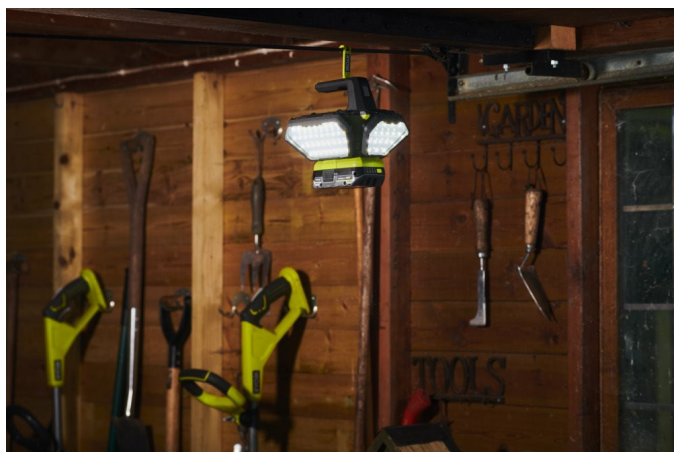

18V 360° Lampe

R18L360-0

RYOBI®

18V ONE+ **3** ÅRS GARANTI

- Den mest kraftfulde lampe på RYOBI®'s 18V ONE+™-platform. 360° lampen har evnen til at producere 3500 lumen.
- De 4 paneler kan levere 360 graders belysning eller justeres, så hvert panel er rettet i samme retning. Perfekt til at dække et helt rum med lys eller til at rette de 3500 lumen i én retning.
- Lommelygte-funktionen oplyser frontpanelet og aktiveres som den fjerde tilstand eller ved at holde tænd-knappen nede i 2 sekunder. Du kan vælge mellem tre lysstyrker: høj (3500 lumen), medium (2100 lumen) eller lav (1200 lumen), som oplyser alle fire paneler.
- Håndtag med en indbygget krog, som også kan bruges til ophængning.

Spænding	18V
Pære	LED
Maks. lumen	3500
Antal lysstyrker	4
Vægt inkl. batteri (EPTA) (kg)	1.5 (RB1820C)
Varenummer	5133006429
Antal batterier	0
Batteritype	Li-ion
EAN-kode	4892210239747
Kapacitet (Ah)	-
Ladetid (min)	Leveres uden lader
Leveres i	Over 75% genanvendt pap
Lighting beam angle	Multi-directional, Wide Angle
Lighting features	Pivoting
Lighting interaction	Handheld, Hanging
Maks. lyseffekt område Høj Medium Lav Spot-funktion (lumen)	3500/2100/1200/750
Oplader inkluderet	Nej
Spænding	18V
Vægt (kg)	1.0
Vægt [uden batteri] [kg]	1.0
Vægt inkl. batteri (EPTA) (kg)	1.5 (RB1820C)