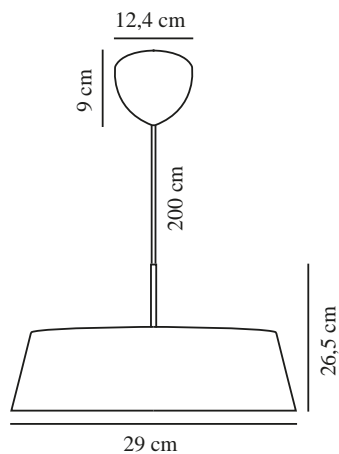

CLASI 45 | PENDEL | SORT

2312623003

nordlux®

Spænding (V): 220-240 Volt
IP-vurdering: IP20
Maksimal pæreeffekt (W): 3x15W
Klasse (klasse 1, klasse 2, klasse 3): Klasse 2 (Dobbelt isoleret)
Pærefatning: E14
Parallelforbindelse: False

Primært materiale: Metal
Sekundært materiale: Plast
Ledningens farve: Sort
Ledningens længde (cm): 200
Ledningens overflademateriale:
Tekstil
Kan ledningen udskiftes?: False

Farve: Sort
Højde (cm): 26.5
Bredde (cm): 45
Rørdiameter (cm): 1.35
Skærm diameter (cm): 45

EAN-nummer: 5704924015939
TUN: 2326279
Varenummer: 2312623003

Stk. pr. master-kasse: 2
Salgskasse, højde (cm): 16.5
Salgskasse, bredde (cm): 48.5
Salgskasse, dybde (cm): 48.5
Salgskasse, volumen (m³): 0.0388
Nettovægt af produkt (kg): 4