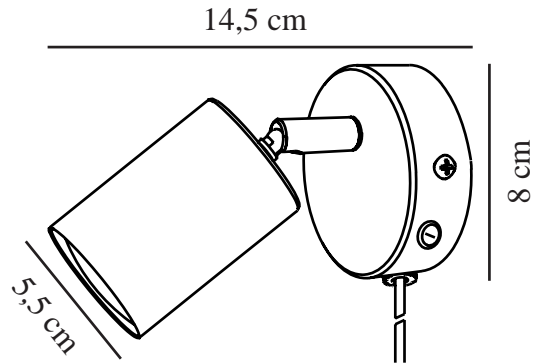

EXPLORE | VÆGLAMPE | HVID

2113251001

nordlux®

Spænding (V): 230 Volt
IP-vurdering: IP20
Maksimal pæreeffekt (W): 7W
Klasse (klasse 1, klasse 2, klasse 3): Klasse 2 (Dobbelt isoleret)
Pærefatning: GU10
Placering af afbryder: På fodpladen

Farve: Hvid
Højde (cm): 12
Bredde (cm): 8
Skærm diameter (cm): 5.5
Længde (cm): 8
Vippevinkel (°): 90
Drejevinkel (°): 45

Varenummer: 2113251001
Stk. pr. master-kasse: 6
Salgskasse, højde (cm): 11.5
Salgskasse, bredde (cm): 11
Salgskasse, dybde (cm): 8.5
Salgskasse, volumen (m³): 0.0011

Primært materiale: Metal
Ledningens farve: Klar
Ledningens længde (cm): 150
Ledningens overflademateriale: Plast
Kan ledningen udskiftes?: True

EAN-nummer: 5704924009488
TUN: 2258625

• Tidssvarende og enkel stil • Justerbart lampehoved for retningsbestemt lys

Explore væglampe fra Nordlux er en lille fin lampe, med et helt enkelt design. Lampen er ideel som sengelampe til børneværelset, teenageværelset, soveværelset eller i sommerhuset.