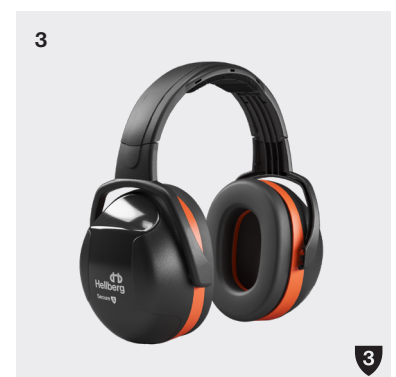

1. Secure 1 Hovedbøjle

Produkt nr. 41001-001

2. Secure 2 Hovedbøjle

Produkt nr. 41002-001

3. Secure 3 Hovedbøjle

Produkt nr. 41003-001

Funktioner

- 1** • Beskyttelsesniveau 1 for lavt til middelhøjt støjniveau
• Meget slank og let vægt
- 2** • Beskyttelsesniveau 2 for middelhøjt til højt støjniveau
• Det bedste valg til højfrequent støj
- 3** • Beskyttelsesniveau 3 for højt til meget højt støjniveau
• Det bedste valg til lavfrequent støj

Støjbeskyttelsesniveau

Hellbergs hørevern er opdelt i tre støjbeskyttelsesniveauer, der spænder fra lav til høj støjbeskyttelse. Disse niveauer angives med stærke sikkerhedsfarver, hvilket gør identifikation og valg nemt.

Hovedbøjle

Slidstærk og ikke-ledende konstruktion, der skal bæres over hovedet. Har en blød udskiftelig pude, der hviler let på hovedet og sikrer behagelig brug hele arbejdsdagen lang.

Fremstillet af plast af høj kvalitet