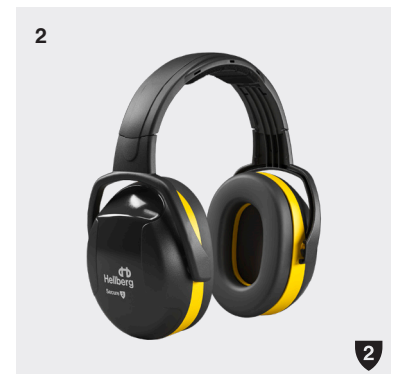

1. Secure 1 Hovedbøjle

Produkt nr. 41001-001

2. Secure 2 Hovedbøjle

Produkt nr. 41002-001

3. Secure 3 Hovedbøjle

Produkt nr. 41003-001

Funktioner

- 1** • Beskyttelsesniveau 1 for lavt til middelhøjt støjniveau
• Meget slank og let vægt
- 2** • Beskyttelsesniveau 2 for middelhøjt til højt støjniveau
• Det bedste valg til højfrequent støj
- 3** • Beskyttelsesniveau 3 for højt til meget højt støjniveau
• Det bedste valg til lavfrequent støj

Støjbeskyttelsesniveau

Hellbergs hørevern er opdelt i tre støjbeskyttelsesniveauer, der spænder fra lav til høj støjbeskyttelse. Disse niveauer angives med stærke sikkerhedsfarver, hvilket gør identifikation og valg nemt.

Hovedbøjle

Slidstærk og ikke-ledende konstruktion, der skal bæres over hovedet. Har en blød udskiftelig pude, der hviler let på hovedet og sikrer behagelig brug hele arbejdsdagen lang.

Fremstillet af plast af høj kvalitet