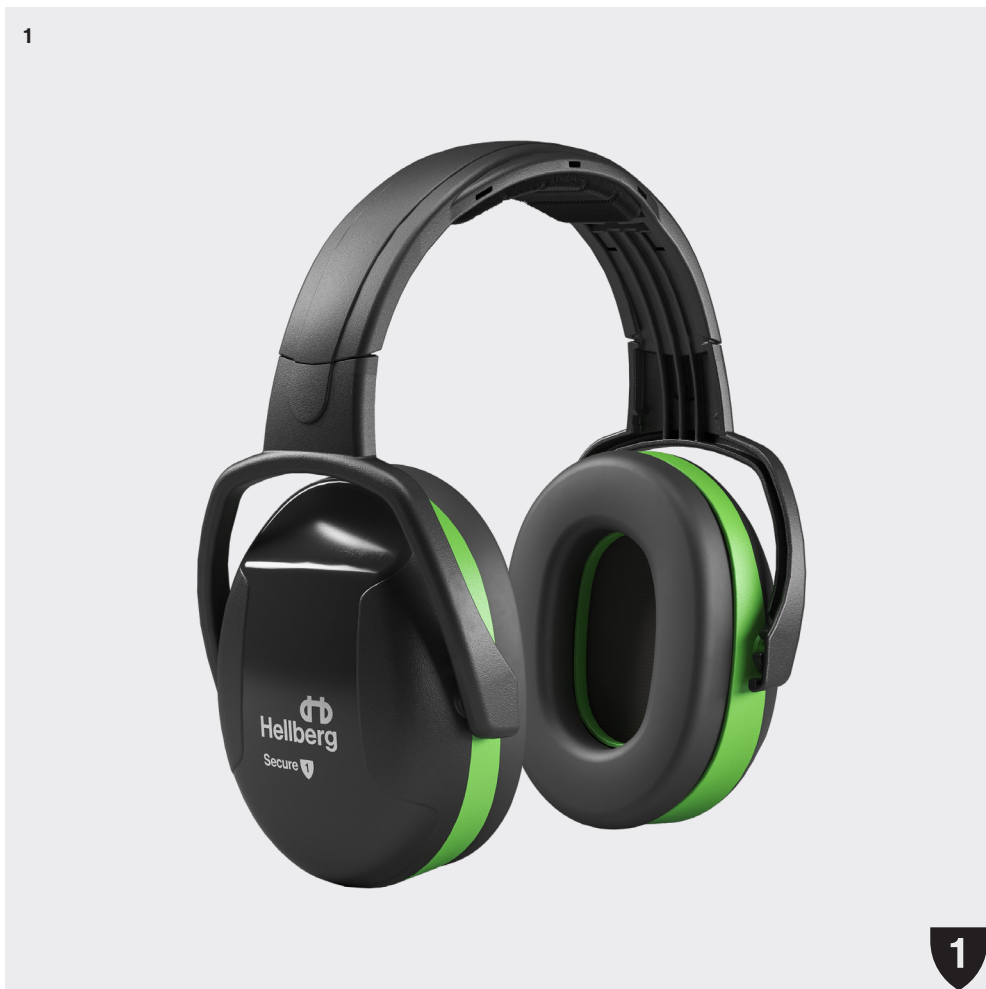

Secure Hovedbøjle

Passive høreværn.

Høreværnene i hovedbøjlestil tilbyder særdeles god komfort og kvalitet for alle professionelle brugere. En let og robust hovedbøjlekonstruktion med bløde puder og nem justering af størrelse giver en perfekt pasform til alle hovedstørrelser.

1. Secure 1 Hovedbøjle

Produkt nr. 41001-001

2. Secure 2 Hovedbøjle

Produkt nr. 41002-001

3. Secure 3 Hovedbøjle

Produkt nr. 41003-001

Funktioner

- 1** • Beskyttelsesniveau 1 for lavt til middelhøjt støjniveau
• Meget slank og let vægt
- 2** • Beskyttelsesniveau 2 for middelhøjt til højt støjniveau
• Det bedste valg til højfrequent støj
- 3** • Beskyttelsesniveau 3 for højt til meget højt støjniveau
• Det bedste valg til lavfrequent støj

Støjbeskyttelsesniveau

Hellbergs hørevern er opdelt i tre støjbeskyttelsesniveauer, der spænder fra lav til høj støjbeskyttelse. Disse niveauer angives med stærke sikkerhedsfarver, hvilket gør identifikation og valg nemt.

Hovedbøjle

Slidstærk og ikke-ledende konstruktion, der skal bæres over hovedet. Har en blød udskiftelig pude, der hviler let på hovedet og sikrer behagelig brug hele arbejdsdagen lang.

Fremstillet af plast af høj kvalitet