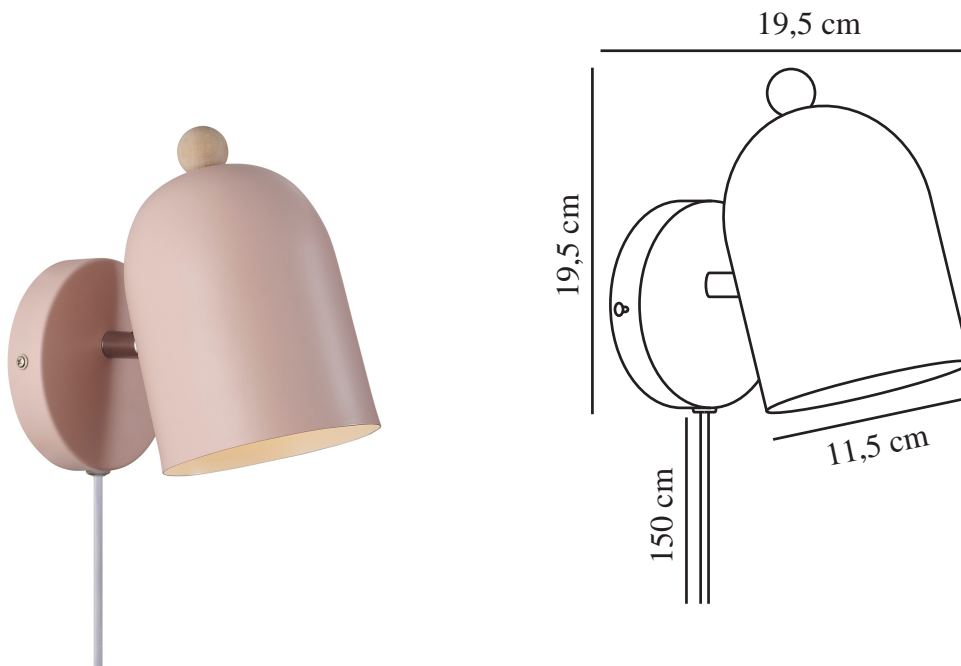

# GASTON | VÆGLAMPE | STØVET ROSA

2412671057

nordlux®

Spænding (V): 220-240 Volt  
IP-vurdering: IP20  
Maksimal pæreeffekt (W): 15  
Klasse (klasse 1, klasse 2, klasse 3): Klasse 2 (Dobbelt isoleret)  
Pærefatning: E27  
Placering af afbryder: På ledningen  
Parallelforbindelse: False

Primært materiale: Metal  
Sekundært materiale: Træ  
Ledningens farve: Hvid  
Ledningens længde (cm): 150  
Ledningens overflademateriale: Plast  
Kan ledningen udskiftes?: True

Farve: Støvet rosa

Højde (cm): 19.5  
Bredde (cm): 19.5  
Skærm diameter (cm): 11.5  
Længde (cm): 19.5  
Vippevinkel (°): 45  
Drejevinkel (°): 320

EAN-nummer: 5704924018763  
TUN: 2378768

Varenummer: 2412671057  
Stk. pr. master-kasse: 3  
Salgskasse, højde (cm): 18.5  
Salgskasse, bredde (cm): 18.5  
Salgskasse, dybde (cm): 12.5  
Salgskasse, volumen (m<sup>3</sup>): 0.0043  
Nettovægt af produkt (kg): 0.53

- Nordisk stil • Justerbart lampehoved for et retningsbestemt lys
- Enkelt design med trædetalje

Gaston er en strømledet væglampe, der fås i fire fine, afdæmpede farver. Den afrundede skærm har en lille trædetalje på toppen og tilføjer et fint touch til ethvert legerum eller børneværelse. Lampen har en justerbar skærm for et retningsbestemt lys.