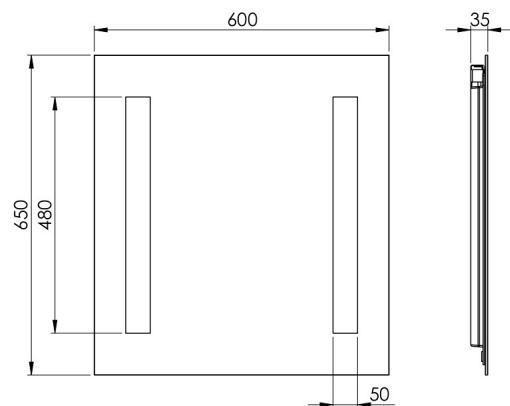

# GODHAVN SPEJL 600X650 MM

3443457107 · Godhavn

## EMBALLAGE OG VÆGT

Nettovægt (kg)	5,6
Bruttovægt (kg)	7,8
Emballage højde (cm)	6,5
Emballage bredde (cm)	66
Emballage dybde (cm)	71