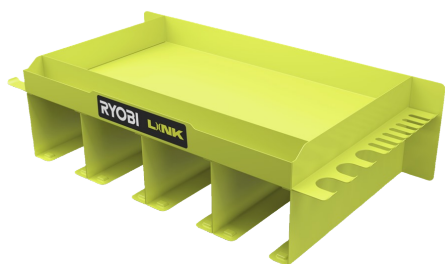

RYOBI®LINK™ Værktøjshylde RSLW401

RYOBI®

- Kompatibel med RYOBI LINK Systemet. Bliv organiseret, og maksimer din opbevaringsplads!
- Solid konstruktion giver et langtidsholdbart design, der kan bære op til 22,7 kg.
- Lavet til at passe til flere elværktøjer på specielle holdere.
- Den indbyggede hylde giver dig mulighed for at opbevare forskellige ting på en åben overflade.

Dimensioner (mm)	145 x 535 x 280
Lastkapacitet (kg)	22,7
Vægt (kg)	4302
Varenummer	5132006079
EAN-kode	4892210225719
Leveres i	Gift box
Standardudstyr	Hylde
Vægt (kg)	4302