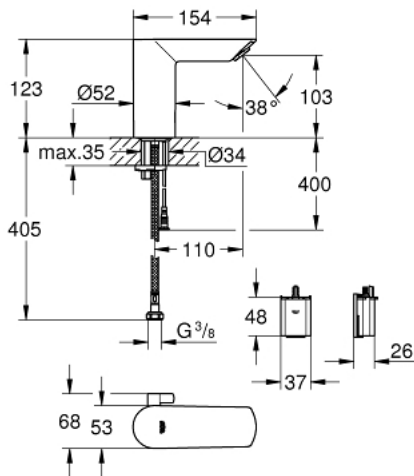

## 36 451 000 BAU COSMOPOLITAN E BERØRINGSFRIT ELEKTRONISK HÅNDVASKARMATUR 1/2" MED BLANDINGSENHED OG TEMPERATURBEGRÆNSER

### PRODUKTBESKRIVELSE

- Farve: chrome
- med infrarød sensor til overvågning, konfiguration samt serviceformål
- 6V lithium-batteri, type CR-P2
- batteriets levetid: ca. 7 år (150 aktiveringer om dagen)
- GROHE Long-Life-belægning
- GROHE Water Saving - reducerer vandforbruget og giver en perfekt gennemstrømning
- maksimal vandflow (ved 3 bar): 5 l/min
- isolerede indre vandveje - bly- og nikkelfri indeni vandhanen
- lavet i polymerkomposit
- Fleksible tilslutningslanger 3/8"
- indbygget kontraventil
- snavssamler
- med integreret magnetventil
- eksternt batteri
- system til hurtig montage
- trindeligt visning af status på batteri
- 7 forudindstillede programmer:
- automatisk skyl
- termisk desinfektion
- rengøringsfunktion
- ekstrafunktioner og specifikke indstillinger kan justeres præcist med fjernbetjening (36 407)
- CE-godkendt
- Lydklasse I efter DIN 4109
- type af beskyttelsesarmatur IP 59