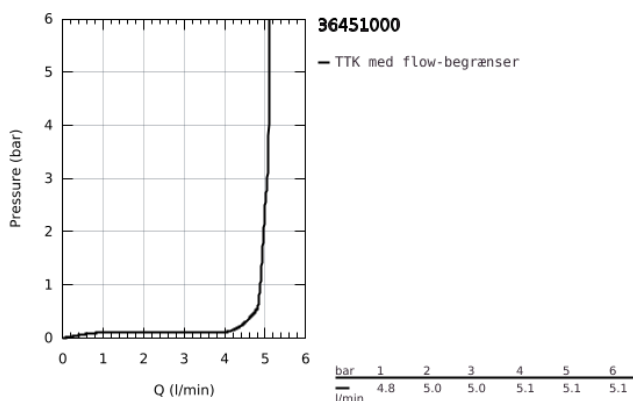

## 36 451 000 BAU COSMOPOLITAN E BERØRINGSFRIT ELEKTRONISK HÅNDVASKARMATUR 1/2" MED BLANDINGSENHED OG TEMPERATURBEGRÆNSER

### PRODUKTBESKRIVELSE

- Farve: chrome
- med infrarød sensor til overvågning, konfiguration samt serviceformål
- 6V lithium-batteri, type CR-P2
- batteriets levetid: ca. 7 år (150 aktiveringer om dagen)
- GROHE Long-Life-belægning
- GROHE Water Saving - reducerer vandforbruget og giver en perfekt gennemstrømning
- maksimal vandflow (ved 3 bar): 5 l/min
- isolerede indre vandveje - bly- og nikkelfri indeni vandhanen
- lavet i polymerkomposit
- Fleksible tilslutningslanger 3/8"
- indbygget kontraventil
- snavssamler
- med integreret magnetventil
- eksternt batteri
- system til hurtig montage
- trindeligt visning af status på batteri
- 7 forudindstillede programmer:
- automatisk skyl
- termisk desinfektion
- rengøringsfunktion
- ekstrafunktioner og specifikke indstillinger kan justeres præcist med fjernbetjening (36 407)
- CE-godkendt
- Lydklasse I efter DIN 4109
- type af beskyttelsesarmatur IP 59