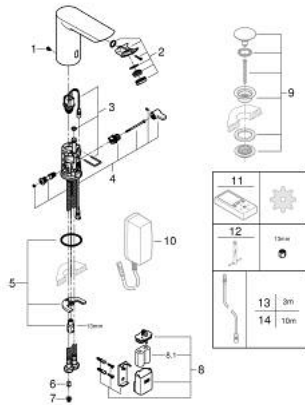

### RESERVEDELE , april 2023 – now

- 1: Skruer (Bestillingsnummer 4283100M)
  - 2: Perlator (Bestillingsnummer 42582000)
  - 3: Magnetventil (Bestillingsnummer 42479000)
  - 4: Reguleringsindhed (Bestillingsnummer 42581000)
  - 5: Monteringsæt til Zedra / Minta (Bestillingsnummer 46249000)
  - 6: Kontraventil til termostatbatterier (Bestillingsnummer 4257200M)
  - 7: Filter  
  
(Bestillingsnummer 4241300M)
  - 8: Batterihus (Bestillingsnummer 42393000)
  - 8.1: Batteri (Bestillingsnummer 42886000)
  - 9: Afløbsgarniture med tryk-åben (Bestillingsnummer 65807000)\*
  - 10: Netdel (Bestillingsnummer 42388000)\*
  - 11: Fjernbetjening (Bestillingsnummer 36407001)\*
  - 12: Montagenøgle til håndvask-, bidet- og batterier (Bestillingsnummer 19017000)\*
  - 13: Forlængerledning (Bestillingsnummer 36340000)\*
  - 14: Forlængerledning (Bestillingsnummer 36341000)\*
- \* Valgfrit tilbehør