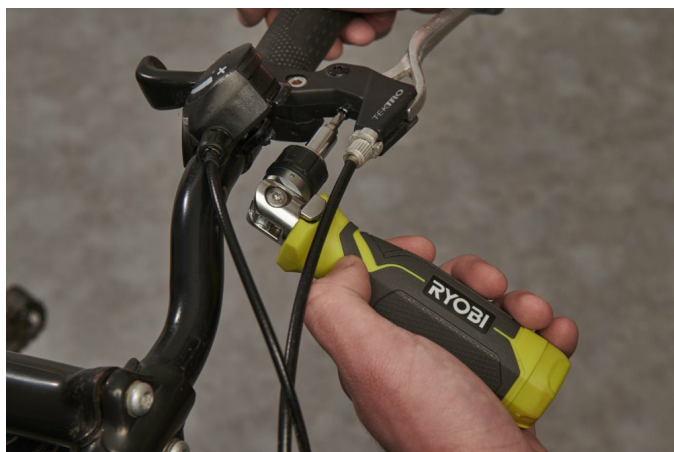

# Fleksibel Skraldeskruestrækker - 35 dele

RHSDSMR35

# RYOBI®

- Hurtig samling, reparation og andre fastgørelsesopgaver er mulige takket være den 72-tands skraldemekanisme
- Med et drejeligt hoved, der kan justeres til 45°, 90° og 180°, maksimeres antallet af anvendelsesmuligheder, så du kan udføre flere opgaver, og værktøjet giver multifunktionalitet selv på steder med begrænset plads
- Integreret bitopbevaring sikrer, at du altid har de rette bits ved hånden
- Magnetisk bitholder giver et sikkert greb om bits i alle positioner
- Kompatibel med alle 1/4" HEX skruebits
- 1/4" kompatibilitet