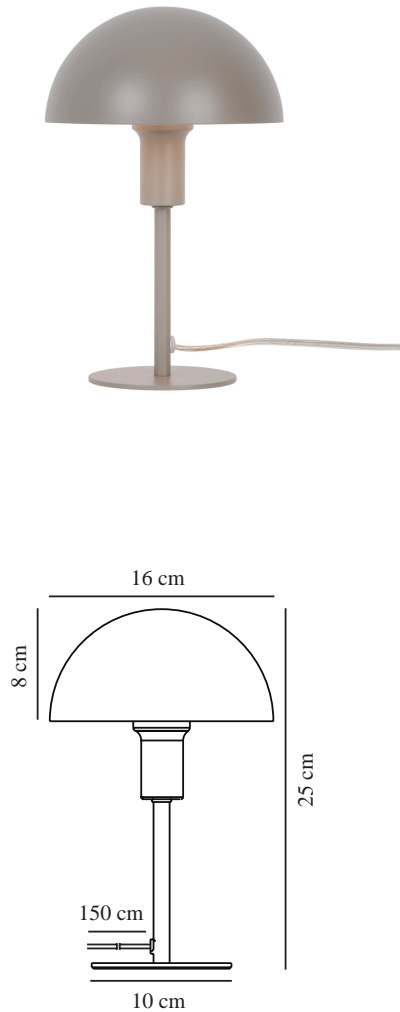

# ELLEN MINI | BORDLAMPE | LYS BRUN

2213745009

nordlux®

Spænding (V): 220-240 Volt  
IP-vurdering: IP20  
Maksimal pæreeffekt (W): 40W  
Klasse (klasse 1, klasse 2, klasse 3): Klasse 2 (Dobbelt isoleret)  
Pærefatning: E14  
Placering af afbryder: På ledningen  
Parallelforbindelse: False

Farve: Lys brun  
Højde (cm): 25  
Bredde (cm): 16  
Rørdiameter (cm): 1.15  
Skærm diameter (cm): 16  
Udendørssokkel, mål (cm): 10  
Længde (cm): 16  
Monteres direkte i isolering: False

TUN: 2310309  
Varenummer: 2213745009  
Stk. pr. master-kasse: 4  
Salgskasse, højde (cm): 26  
Salgskasse, bredde (cm): 17.5  
Salgskasse, dybde (cm): 17.5  
Salgskasse, volumen (m<sup>3</sup>): 0.008  
Nettovægt af produkt (kg): 0.65

Primært materiale: Metal  
Sekundært materiale: Plast  
Ledningens farve: Klar  
Ledningens længde (cm): 150  
Ledningens overflademateriale: Plast  
Kan ledningen udskiftes?: False

EAN-nummer: 5704924014178

• Lille version, der passer perfekt selv på steder med mindre plads • Moderne og elegant stil

• Skaber et blødt, nedadvendt lys

Med sine referencer til minimalistisk og tidløst skandinavisk design passer Ellen smukt ind i de fleste indretninger. Denne farverige "mini-version" er perfekt til at oplyse en hyld, vindueskarm, børneværelset eller andre steder, hvor der ikke er meget plads.