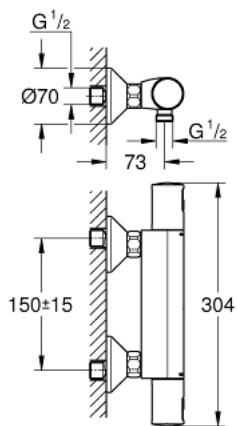

### PRODUKTBESKRIVELSE

- Farve: matte black
- vægmonteret
- GROHE Long-Life-belægning
- GROHE TurboStat kompakt termostatelement
- med GROHE SafeStop ved 38° C
- GROHE Water Saving - reducerer vandforbruget og giver en perfekt gennemstrømning
- reguleringsgreb med GROHE EcoButton (ecoknap med et økonomisk, vandbesparende stop)
- integreret blandingspærre
- keramisk overdel 1/2", 180°
- bruserafgang ned 1/2"
- indbyggede kontraventiler
- snavssamler
- S-forskrninger
- rosette i metal
- Med kontraventil
- 

### RESERVEDELE , marts 2022 – now

- 1: greb (Bestillingsnummer 477282430)
  - 1.1: dækkappe (Bestillingsnummer 64585243M)
  - 2: Befæstigelsesring (Bestillingsnummer 47743000)
  - 3: Termostat compact patron 1/2" (Bestillingsnummer 47439000)
  - 4: Keramisk overdel 1/2" (Bestillingsnummer 45346000)
  - 4.1: O-ring Ø18,2 x Ø1,7 (Bestillingsnummer 0392400M)
  - 5: Kontraventil til termostatbatterier (Bestillingsnummer 47189000)
  - 5.1: Snavssamler (Bestillingsnummer 0726400M)
  - 5.2: Kontraventil til termostatbatterier (Bestillingsnummer 08565000)
  - 5.3: O-ring Ø17 x Ø2 (Bestillingsnummer 0305500M)
  - 6: S-tilslutning (Bestillingsnummer 120752430)
  - 6.1: Pakning til pneumatisk afløbsventil (Bestillingsnummer 0138600M)
  - 6.2: Roset (Bestillingsnummer 02210243M)
  - 7: Kontraventil til termostatbatterier (Bestillingsnummer 08565000)
  - 8: Forlænger DN 20, 20 mm (Bestillingsnummer 0713000M)\*
  - 9: GROHE TurboStat patron 1/2" (Bestillingsnummer 47175000)\*
  - 10: Topnøgle (Bestillingsnummer 19332000)\*
  - 11: Specialnøgle (Bestillingsnummer 19377000)\*
- \* Valgfrit tilbehør