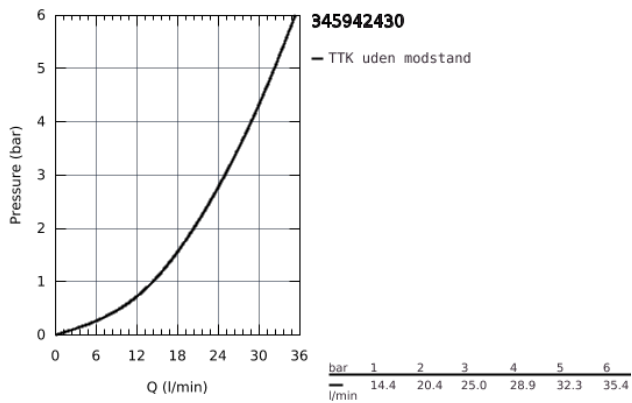

## 34 594 243 0 PRECISION START TERMOSTATBATTERI TIL BRUS

### PRODUKTBESKRIVELSE

- Farve: matte black
- vægmonteret
- GROHE Long-Life-belægning
- GROHE TurboStat kompakt termostatelement
- med GROHE SafeStop ved 38° C
- GROHE Water Saving - reducerer vandforbruget og giver en perfekt gennemstrømning
- reguleringsgreb med GROHE EcoButton (ecoknap med et økonomisk, vandbesparende stop)
- integreret blandingspærre
- keramisk overdel 1/2", 180°
- bruserafgang ned 1/2"
- indbyggede kontraventiler
- snavssamler
- S-forskrninger
- rosette i metal
- Med kontraventil
- 