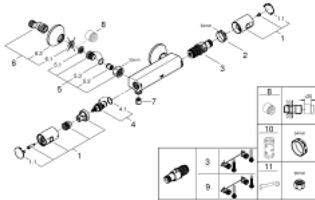

### PRODUKTBESKRIVELSE

- Farve: matte black
- vægmonteret
- GROHE Long-Life-belægning
- GROHE TurboStat kompakt termostatelement
- med GROHE SafeStop ved 38° C
- GROHE Water Saving - reducerer vandforbruget og giver en perfekt gennemstrømning
- reguleringsgreb med GROHE EcoButton (ecoknap med et økonomisk, vandbesparende stop)
- integreret blandingspærre
- keramisk overdel 1/2", 180°
- bruserafgang ned 1/2"
- indbyggede kontraventiler
- snavssamler
- S-forskrninger
- rosette i metal
- Med kontraventil
- 

### RESERVEDELE , marts 2022 – now

- 1: greb (Bestillingsnummer 477282430)
  - 1.1: dækkappe (Bestillingsnummer 64585243M)
  - 2: Befæstigelsesring (Bestillingsnummer 47743000)
  - 3: Termostat compact patron 1/2" (Bestillingsnummer 47439000)
  - 4: Keramisk overdel 1/2" (Bestillingsnummer 45346000)
  - 4.1: O-ring Ø18,2 x Ø1,7 (Bestillingsnummer 0392400M)
  - 5: Kontraventil til termostatbatterier (Bestillingsnummer 47189000)
  - 5.1: Snavssamler (Bestillingsnummer 0726400M)
  - 5.2: Kontraventil til termostatbatterier (Bestillingsnummer 08565000)
  - 5.3: O-ring Ø17 x Ø2 (Bestillingsnummer 0305500M)
  - 6: S-tilslutning (Bestillingsnummer 120752430)
  - 6.1: Pakning til pneumatisk afløbsventil (Bestillingsnummer 0138600M)
  - 6.2: Roset (Bestillingsnummer 02210243M)
  - 7: Kontraventil til termostatbatterier (Bestillingsnummer 08565000)
  - 8: Forlænger DN 20, 20 mm (Bestillingsnummer 0713000M)\*
  - 9: GROHE TurboStat patron 1/2" (Bestillingsnummer 47175000)\*
  - 10: Topnøgle (Bestillingsnummer 19332000)\*
  - 11: Specialnøgle (Bestillingsnummer 19377000)\*
- \* Valgfrit tilbehør