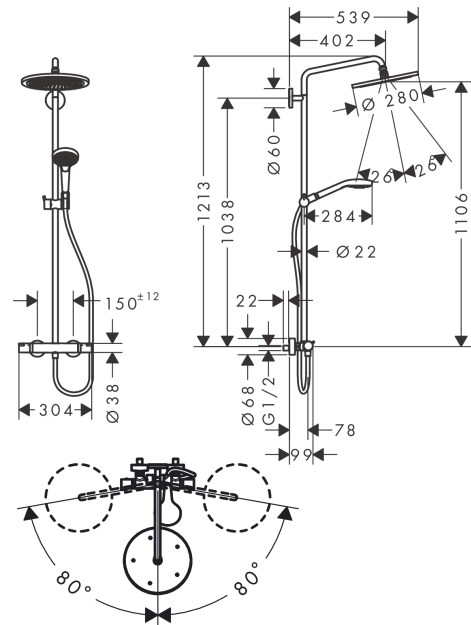

Croma Select S**Showerpipe 280 1jet med termostat og håndbruser Raindance Select S 120 3jet**Overflade: **Børstet bronze PVD** Art.Nr.: **26890140****Beskrivelse****Kendetegn**

- består af: hovedbruser, håndbruser, brusetermostat, bruserslange, glider, bruserstang
- hovedbruser Croma 280
- bruserstørrelse på hovedbruser: 280 mm
- stråletype i hovedbruser: RainAir
- gennemstrømningsmængde RainAir (ved 3 bar): 15 l/min
- gennemstrømningsmængde Rain-stråle (ved 3 bar): 11 l/min
- stråletype i håndbruser: RainAir, Rain, Whirl
- gennemstrømningsmængde for håndbruser ved 3 bar: 14,5 l/min
- maks. gennemstrømningsmængde ved 3 bar: 15 l/min
- min. driftstryk: 1 bar
- maks. driftstryk: 10 bar
- kugleled: hovedbruser justerbar i vinkel
- rør kan afkortes i højden
- diameter på bruserstang: 22 mm
- højdejusterbar håndbruser
- bruserbøjning længde hovedbruser: 400 mm
- svingbar brusearm
- termostat Ecostat Comfort
- sikkerhedsspærre ved 40 °C
- justerbar varmtvandsbegrænsning
- udtag styres med drejegræb
- monteringsstype: frembygget montering
- tilslutningsstørrelse DN15
- tilslutningsgevind G ½
- centerafstand 150 ± 12 mm
- sikret mod tilbageløb
- 2 udtag
- STA 1554 - Appendix_STA_1554
- STA 1554
- STA 1554 - STA 1554_SE

Produktdetaljer

VVS-nr.	722375902
Pris ekskl. moms	10.908,00 DKK
Pris inkl. moms *	13.635,00 DKK

Teknologi**Designpriser****Certifikater / Bæredygtighed**

Croma Select S

Showerpipe 280 1jet med termostat og håndbruser Raindance Select S 120 3jet

Overflade: Børstet bronze PVD Art.Nr.: 26890140

Produktbillede

Måltegning

Gennemløbsdiagram

Croma Select S

Showerpipe 280 1jet med termostat og håndbruser Raindance Select S 120 3jet

Overflade: **Børstet bronze PVD** Art.Nr.: **26890140**