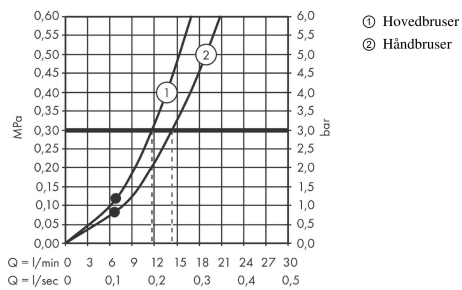

Croma Select S**Showerpipe 280 1jet med termostat og håndbruser Raindance Select S 120 3jet**Overflade: **Børstet bronze PVD** Art.Nr.: **26890140****Beskrivelse****Kendetegn**

- består af: hovedbruser, håndbruser, brusetermostat, bruserslange, glider, bruserstang
- hovedbruser Croma 280
- bruserstørrelse på hovedbruser: 280 mm
- stråletype i hovedbruser: RainAir
- gennemstrømningsmængde RainAir (ved 3 bar): 15 l/min
- gennemstrømningsmængde Rain-stråle (ved 3 bar): 11 l/min
- stråletype i håndbruser: RainAir, Rain, Whirl
- gennemstrømningsmængde for håndbruser ved 3 bar: 14,5 l/min
- maks. gennemstrømningsmængde ved 3 bar: 15 l/min
- min. driftstryk: 1 bar
- maks. driftstryk: 10 bar
- kugleled: hovedbruser justerbar i vinkel
- rør kan afkortes i højden
- diameter på bruserstang: 22 mm
- højdejusterbar håndbruser
- bruserbøjning længde hovedbruser: 400 mm
- svingbar brusearm
- termostat Ecostat Comfort
- sikkerhedsspærre ved 40 °C
- justerbar varmtvandsbegrænsning
- udtag styres med drejegræb
- monteringsstype: frembygget montering
- tilslutningsstørrelse DN15
- tilslutningsgevind G ½
- centerafstand 150 ± 12 mm
- sikret mod tilbageløb
- 2 udtag
- STA 1554 - Appendix_STA_1554
- STA 1554
- STA 1554 - STA 1554_SE

Overflade: Børstet bronze PVD Art.Nr.: 26890140

Produktbillede

Måltegning

Gennemløbsdiagram

Croma Select S

Showerpipe 280 1jet med termostat og håndbruser Raindance Select S 120 3jet

Overflade: **Børstet bronze PVD** Art.Nr.: **26890140**