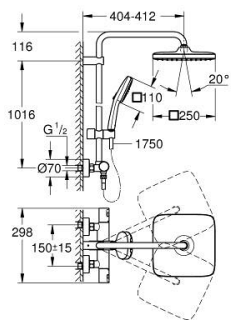

### PRODUKTBESKRIVELSE (1/2)

- Farve: chrome
- bestående af:
  - vandret svingbar 390 mm brusearm
  - termostat med Aquadimmer-funktion
  - muliggør skift mellem:
    - head shower Vitalio Comfort 250
    - stråletype:
      - Rain
      - Hovedbruser med sort plade
    - med kugleled
    - Kugleled  $\pm 10^\circ$
    - hand shower Vitalio Comfort 110 (26 397)
  - 2 stråletyper:
    - Rain, Jet
  - maksimal vandflow (ved 3 bar): 7,4 l/min
  - glideelementets højde er justerbart
  - shower hose VitalioFlex Comfort 1750 mm 1/2" x 1/2" (28 745)
  - GROHE Water Saving - reducerer vandforbruget og giver en perfekt gennemstrømning
  - GROHE TurboStat kompakt termostatelement
  - med GROHE SafeStop ved 38° C
  - GROHE SafeStop Plus valgfri temperaturbegrænser på 43°C inkluderet
  - GROHE SmartSwitch - drej knappen for at skifte til din foretrukne spray type
  - GROHE DreamSpray perfekt spraymønster
  - GROHE Long-Life-belægning
  - SpeedClean antikalksystem
  - Indvendig vandføring for længere levetid
  - ShockProof silikonerings modvirker skader ved tab/fald af bruser
  - TwistStop for at undgå snoede bruseslanger
  - kan anvendes til gennemstrømsvarmer fra 18 kW/h
  - min. gennembløb 7 l/min.
  - 5 color packaging