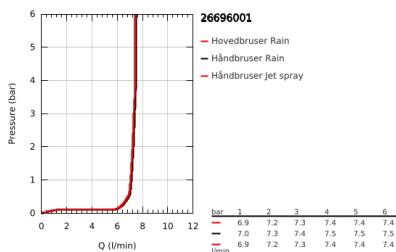

### PRODUKTBESKRIVELSE (1/2)

- Farve: chrome
- bestående af:
  - vandret svingbar 390 mm brusearm
  - termostat med Aquadimmer-funktion
  - muliggør skift mellem:
    - head shower Vitalio Comfort 250
    - stråletype:
      - Rain
      - Hovedbruser med sort plade
    - med kugleled
    - Kugleled  $\pm 10^\circ$
    - hand shower Vitalio Comfort 110 (26 397)
  - 2 stråletyper:
    - Rain, Jet
  - maksimal vandflow (ved 3 bar): 7,4 l/min
  - glideelementets højde er justerbart
  - shower hose VitalioFlex Comfort 1750 mm 1/2" x 1/2" (28 745)
  - GROHE Water Saving - reducerer vandforbruget og giver en perfekt gennemstrømning
  - GROHE TurboStat kompakt termostatelement
  - med GROHE SafeStop ved 38° C
  - GROHE SafeStop Plus valgfri temperaturbegrænser på 43°C inkluderet
  - GROHE SmartSwitch - drej knappen for at skifte til din foretrukne spray type
  - GROHE DreamSpray perfekt spraymønster
  - GROHE Long-Life-belægning
  - SpeedClean antikalksystem
  - Indvendig vandføring for længere levetid
  - ShockProof silikonerings modvirker skader ved tab/fald af bruser
  - TwistStop for at undgå snoede bruseslanger
  - kan anvendes til gennemstrømsvarmer fra 18 kW/h
  - min. gennembløb 7 l/min.
  - 5 color packaging