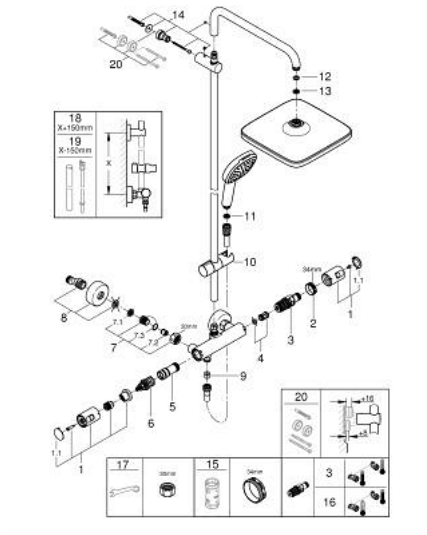

26 696 001 VITALIO COMFORT 250 BRUSESYSTEM MED TERMOSTAT TIL VÆGMONTERING

RESERVEDELE , november 2021 – now

- 1: Greb (Bestillingsnummer 47728000)
- 1.1: Dækplade (Bestillingsnummer 6458500M)
- 2: Befæstigelsesring (Bestillingsnummer 47743000)
- 3: Termostat compact patron 1/2" (Bestillingsnummer 47439000)
- 4: lydæmper (Bestillingsnummer 47398000)
- 5: Foringsrør til ny GroheTherm (Bestillingsnummer 47751000)
- 6: Aquadimmer (Bestillingsnummer 12433000)
- 7: Kontraventil til termostatbatterier (Bestillingsnummer 47189000)
- 7.1: Snavssamler (Bestillingsnummer 0726400M)
- 7.2: Kontraventil til termostatbatterier (Bestillingsnummer 08565000)
- 7.3: O-ring Ø17 x Ø2 (Bestillingsnummer 0305500M)
- 8: S-tilslutning (Bestillingsnummer 12662000)
- 9: Kontraventil til termostatbatterier (Bestillingsnummer 08565000)
- 10: Glideelement (Bestillingsnummer 27723001)
- 11: Si til håndbruser (Bestillingsnummer 0700200M)
- 12: Tætning Ø18,5 x Ø12 x 2 (Bestillingsnummer 0138900M)
- 13: Si til håndbruser (Bestillingsnummer 48007000)
- 14: Bruserstangholder (Bestillingsnummer 48423000)
- 15: Topnøgle (Bestillingsnummer 19332000)*
- 16: GROHE TurboStat patron 1/2" (Bestillingsnummer 47175000)*
- 17: Specialnøgle (Bestillingsnummer 19377000)*
- 18: Brusestang til eftermontering på brusesystem (Bestillingsnummer 48514000)*
- 19: Brusestang til eftermontering på brusesystem (Bestillingsnummer 48515000)*
- 20: Afstandsstykke, 8 mm (Bestillingsnummer 26496000)*

* Valgfrit tilbehør