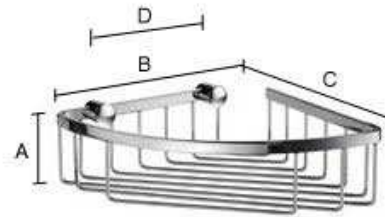

## Hjørne brusekurv

SIDELINE hjørne brusekurv i børstet krom.

Smedbos brusekurve er fremstillet af massiv messing og ruster derfor ikke.

Skjult montage.

195 x 195 mm.

Højde 60 mm.

**Artikel nummer**  
DS2021

### Teknisk data

Finish	Børstet krom
Materiale	Messing
Montering	Lim,Skruer
Montagevejledning	Download PDF

Mål

A: 60 MM

B: 195

C: 195 MM

D: 108 MM