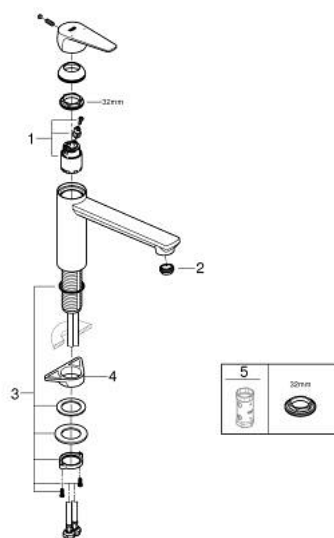

31 697 000 **STARTEDGE KØKKENARMATUR**

PRODUKTBESKRIVELSE

- Farve: chrome
- mellemhøj tud
- Ethulsmontage
- GROHE Long-Life-belægning
- GROHE Long-Life 35 mm keramisk patron
- isolerede indre vandveje - bly- og nikkelfri indeni vandhanen
- med svingtud
- Svingfelt 140°
- perlator med "mønt-rille" for værktøjsfri udskiftning
- Fleksible tilslutningsslanger 3/8"
- min. tryk 1,0 bar

31 697 000 **STARTEDGE KØKKENARMATUR**

RESERVEDELE , august 2022 – now

1: Patron (Bestillingsnummer 46374000)

2: Perlator (Bestillingsnummer 48264000)

3: Monteringssæt (Bestillingsnummer 48384000)

4: Stabiliseringsplade til under køkkenbord plade (Bestillingsnummer 05334000

)

5: Topnøgle (Bestillingsnummer 19332000)*

* Valgfrit tilbehør