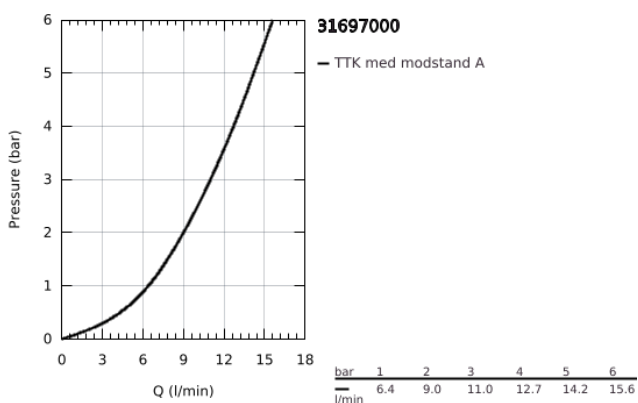

31 697 000 **STARTEDGE KØKKENARMATUR**

PRODUKTBESKRIVELSE

- Farve: chrome
- mellemhøj tud
- Ethulsmontage
- GROHE Long-Life-belægning
- GROHE Long-Life 35 mm keramisk patron
- isolerede indre vandveje - bly- og nikkelfri indeni vandhanen
- med svingtud
- Svingfelt 140°
- perlator med "mønt-rille" for værktøjsfri udskiftning
- Fleksible tilslutningsslanger 3/8"
- min. tryk 1,0 bar