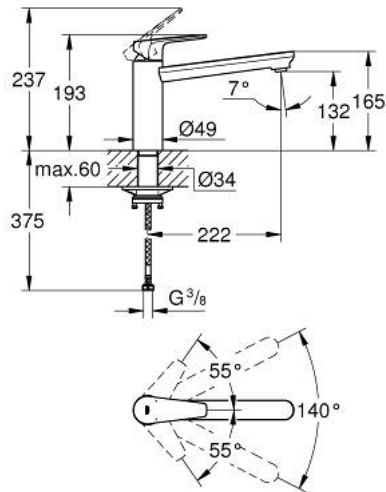

31 697 000 **STARTEDGE KØKKENARMATUR**

PRODUKTBESKRIVELSE

- Farve: chrome
- mellemhøj tud
- Ethulsmontage
- GROHE Long-Life-belægning
- GROHE Long-Life 35 mm keramisk patron
- isolerede indre vandveje - bly- og nikkelfri indeni vandhanen
- med svingtud
- Svingfelt 140°
- perlator med "mønt-rille" for værktøjsfri udskiftning
- Fleksible tilslutningsslanger 3/8"
- min. tryk 1,0 bar

31 697 000 **STARTEDGE KØKKENARMATUR**

RESERVEDELE , august 2022 – now

1: Patron (Bestillingsnummer 46374000)

2: Perlator (Bestillingsnummer 48264000)

3: Monteringssæt (Bestillingsnummer 48384000)

4: Stabiliseringsplade til under køkkenbord plade (Bestillingsnummer 05334000

)

5: Topnøgle (Bestillingsnummer 19332000)*

* Valgfrit tilbehør