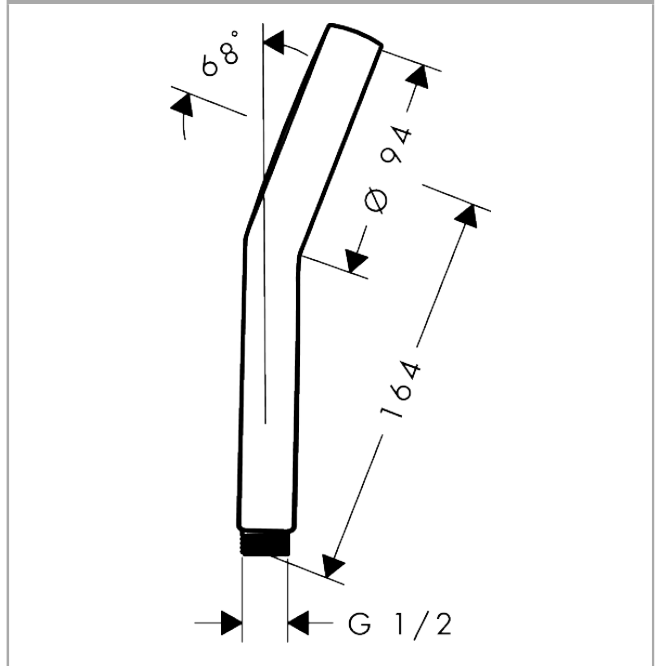

Activera S**Håndbruser 95 1jet EcoSmart**Overflade: **Krom** Art.Nr.: **28031000****Beskrivelse****Kendetegn**

- bruserstørrelse: 95 mm
- stråletype: Rain
- FlexPower: Dyserne justerer automatisk vandtrykket ved åbning og lukning
- QuickClean+: undgå kalkaflejringer takket være dysernes elasticitet
- gennemstrømningsregulator: 8 l/min (med mulige tolerancer -20 %)
- maks. gennemstrømningsmængde ved 3 bar: 8 l/min
- funktion fra: 3 l/min
- EasySplit: forenklet reparation af produktet
- med isoleret vandføring
- skylbar filterskive
- tilslutningsgevind: G ½
- EU-taksonomi: maks. 8 l/min - Do No Significant Harm (DNSH)
- LEED-klassificeret: udgangspunkt - maks. 9,5 l/min
- BREEAM-klassificeret: niveau 2 - maks. 8,0 l/min

Produktdetaljer

VVS-nr.	738526504
Pris ekskl. moms	201,00 DKK
Pris inkl. moms *	251,25 DKK

Teknologi**Produktbillede****Måltegning**

Activera S
Håndbruser 95 1jet EcoSmart
 Overflade: Krom Art.Nr.: 28031000

Gennemløbsdiagram