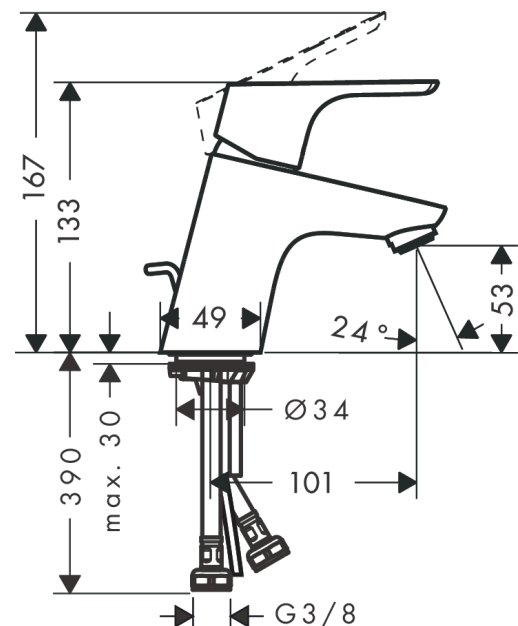

Måltegning