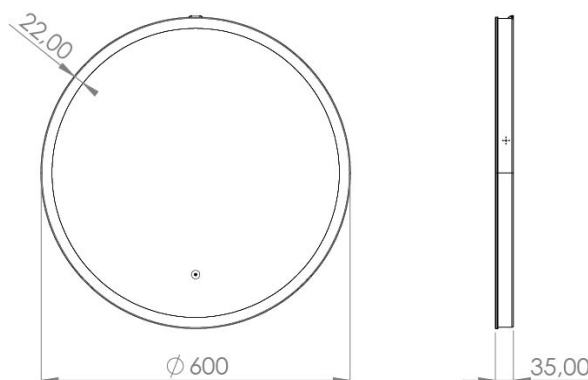

ATLAS SPEJL Ø600 MM

3443455552 · Atlas Rund

PRODUKTHØJDEPUNKTER

- Rundt stemningfuldt spejl med lys
- Lyset sendes både frem og tilbage
- Høj lyskvalitet med CRI-værdi på over 90
- Touch-felt til styring af lys
- Skjulte LED dioder sender lyset blødt ud

SPECIFIKATIONER

LED type	SingleWhite
Volt (Vac)	230
Wattage (total)	19
IP klasse	IP44
CRI værdi	>90
Lumen (lyskilde)	1546
LED farvetemperatur (Kelvin)	3000
Energiklasse (lyskilde)	G
Sikkerhedsfilm	Ja

SIKKERHED

Sikkerhedsklasse	Klasse II (dobbelt isoleret)
Breem compliant	Ja
CE	Ja
EMC	Ja
LVD	Ja
RoHS	Ja
UKCA	Ja

EMBALLAGE OG VÆGT

Nettovægt (kg)	4,1
Bruttovægt (kg)	6,61
Emballage højde (cm)	7
Emballage bredde (cm)	66,5
Emballage dybde (cm)	66,5
Emballagevægt (g)	2510