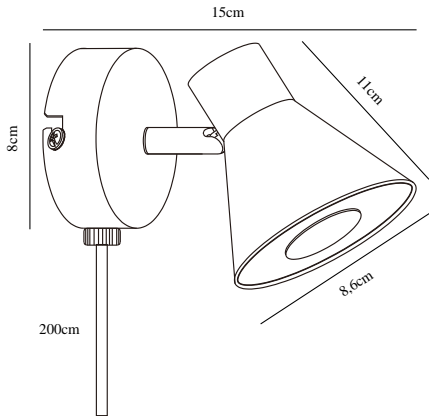

# EIK | VÆGLAMPE | SORT

45761003

nordlux®

Spænding (V): 220-240 Volt  
IP-vurdering: IP20  
Maksimal pæreeffekt (W): 35W  
Klasse (klasse 1, klasse 2, klasse 3): Klasse 2 (Dobbelt isoleret)  
Pærefatning: GU10  
Placering af afbryder: På fodpladen  
Parallelforbindelse: False

Farve: Sort  
Højde (cm): 11  
Bredde (cm): 15  
Skærm diameter (cm): 8.5  
Udendørssokkel, mål (cm): 8  
Længde (cm): 15  
Vippevinkel (°): 90  
Drejevinkel (°): 320

Varenummer: 45761003  
Stk. pr. master-kasse: 3  
Salgskasse, højde (cm): 13.5  
Salgskasse, bredde (cm): 12.5  
Salgskasse, dybde (cm): 10  
Salgskasse, volumen (m<sup>3</sup>): 0.0017  
Nettovægt af produkt (kg): 0.35

Primært materiale: Metal  
Ledningens farve: Sort  
Ledningens længde (cm): 150  
Ledningens overflademateriale: Plast  
Kan ledningen udskiftes?: True

EAN-nummer: 5704924011474  
TUN: 2276954

- Moderne og enkel stil
- Vipbar og drejelig skærm
- Kan bruges på både væg og loft

Eik har en enkel, nutidig stil, der vil passe ind i de fleste boligindretninger. Lampen har et justerbart lampehoved, som giver et retningsbestemt lys – og kan monteres på både væg og loft.