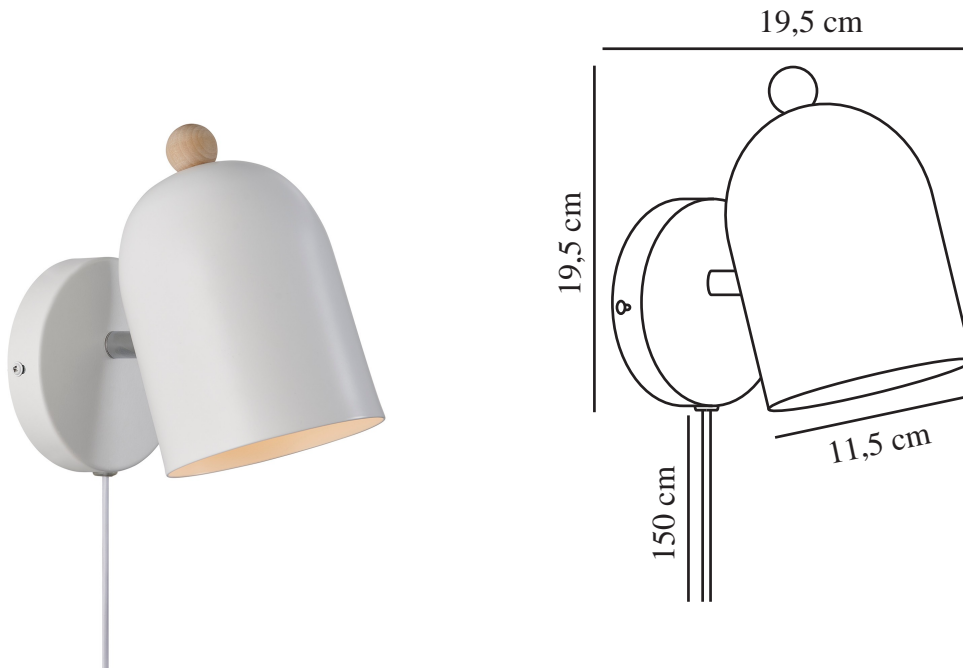

# GASTON | VÆGLAMPE | HVID

2412671001

nordlux®

Spænding (V): 220-240 Volt  
IP-vurdering: IP20  
Maksimal pæreeffekt (W): 15  
Klasse (klasse 1, klasse 2, klasse 3): Klasse 2 (Dobbelt isoleret)  
Pærefatning: E27  
Placering af afbryder: På ledningen  
Parallelforbindelse: False

Primært materiale: Metal  
Sekundært materiale: Træ  
Ledningens farve: Hvid  
Ledningens længde (cm): 150  
Ledningens overflademateriale: Plast  
Kan ledningen udskiftes?: True

Farve: Hvid  
Højde (cm): 19.5  
Bredde (cm): 19.5  
Skærm diameter (cm): 11.5  
Længde (cm): 19.5  
Vippevinkel (°): 45  
Drejevinkel (°): 320

EAN-nummer: 5704924018732  
TUN: 2378770

Varenummer: 2412671001  
Stk. pr. master-kasse: 3  
Salgskasse, højde (cm): 18.5  
Salgskasse, bredde (cm): 18.5  
Salgskasse, dybde (cm): 12.5  
Salgskasse, volumen (m³) : 0.0043  
Nettovægt af produkt (kg): 0.53

- Nordisk stil • Justerbart lampehoved for et retningsbestemt lys
- Enkelt design med trædetalje

Gaston er en strømledet væglampe, der fås i fire fine, afdæmpede farver. Den afrundede skærm har en lille trædetalje på toppen og tilføjer et fint touch til ethvert legerum eller børneværelse. Lampen har en justerbar skærm for et retningsbestemt lys.