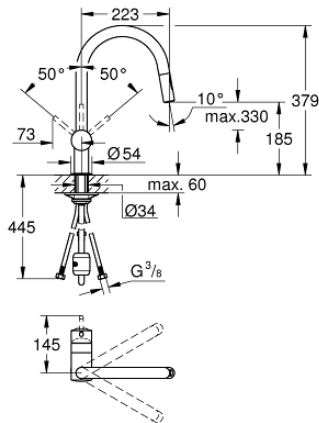

32 321 DC2 MINTA KØKKENARMATUR

PRODUKTBESKRIVELSE

- Farve: Supersteel
- C-tud
- Ethulsmontage
- GROHE Long-Life-belægning
- GROHE SilkMove 46mm keramisk patron
- GROHE EasyDock garanterer en let og smidig tilbagetrækning af udtræk til startpositionen
- udtræk med dual spray
- omskifter: laminarspray/SpeedClean bruserstråle
- justerbar volumenbegrænser
- med svingtud
- svingradius 360°
- integreret kontraventil
- Med kontraventil
- Fleksible tilslutningsslanger 3/8"
- system til hurtig montage