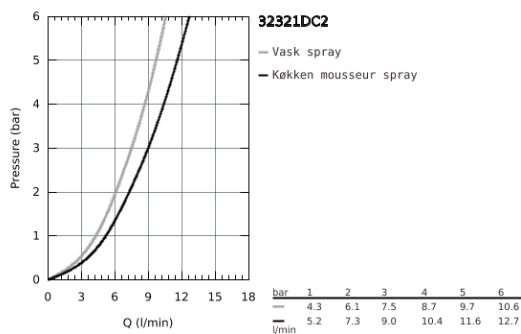

32 321 DC2 MINTA KØKKENARMATUR

PRODUKTBESKRIVELSE

- Farve: Supersteel
- C-tud
- Ethulsmontage
- GROHE Long-Life-belægning
- GROHE SilkMove 46mm keramisk patron
- GROHE EasyDock garanterer en let og smidig tilbagetrækning af udtræk til startpositionen
- udtræk med dual spray
- omskifter: laminarspray/SpeedClean bruserstråle
- justerbar volumenbegrænser
- med svingtud
- svingradius 360°
- integreret kontraventil
- Med kontraventil
- Fleksible tilslutningsslanger 3/8"
- system til hurtig montage