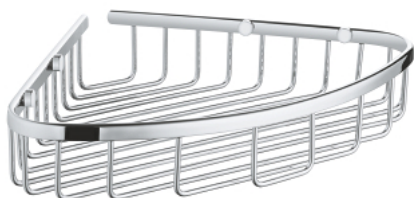

41 172 000 **START COSMOPOLITAN SÆBE TRÅDKURV**

PRODUKTBESKRIVELSE

- Farve: chrome
- materiale: metal
- til hjørnemontage
- egnet til skruing (inkl. skruer og dybler)