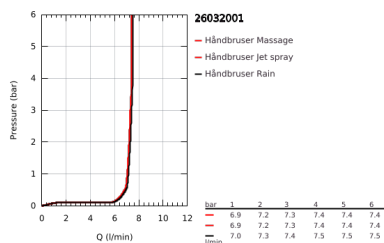

26 032 001 VITALIO START 110 BRUDESTANGSÆT 3 SPRAYS (RAIN, JET, MASSAGE)

PRODUKTBESKRIVELSE

- Farve: chrome
- Bestående af:
 - hand shower Vitalio Start 110 (26 031)
 - shower rail Vitalio Universal 600 mm (27 724)
 - shower hose VitalioFlex Trend 1750 mm 1/2" x 1/2" (28 742)
- GROHE Water Saving - reducerer vandforbruget og giver en perfekt gennemstrømning
- GROHE SmartSwitch - drej knappen for at skifte til din foretrukne spray type
- GROHE DreamSpray perfekt spraymønster
- GROHE Long-Life-belægning
- GROHE FastFixation (justerbart top beslag, så eksisterende huller kan bruges)
- justerbar glider (drej og glid bruser holder)
- SpeedClean antikalksystem
- Indre vandveje - indre vandveje beskytter overflader og mod skoldning
- ShockProof silikonerer modvirker skader ved tab/fald af bruser
- maksimal vandflow (ved 3 bar): 7,4 l/min
- min. tryk 1,0 bar
- velegnet til gennemstrømsvarmer
- suitable for screwing (including screws and dowels) or gluing (GROHE QuickGlue S 41 247 000 sold separately - 2 x needed)
- holding force: max. 20 kg
- maks. vægt kapaciteten gælder for statisk (langsomt placeret) vægt
- 5 color packaging
- Consumer edition