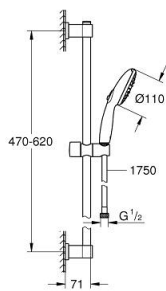

26 032 001 VITALIO START 110 BRUDESTANGSÆT 3 SPRAYS (RAIN, JET, MASSAGE)

PRODUKTBESKRIVELSE

- Farve: chrome
- Bestående af:
 - hand shower Vitalio Start 110 (26 031)
 - shower rail Vitalio Universal 600 mm (27 724)
 - shower hose VitalioFlex Trend 1750 mm 1/2" x 1/2" (28 742)
- GROHE Water Saving - reducerer vandforbruget og giver en perfekt gennemstrømning
- GROHE SmartSwitch - drej knappen for at skifte til din foretrukne spray type
- GROHE DreamSpray perfekt spraymønster
- GROHE Long-Life-belægning
- GROHE FastFixation (justerbart top beslag, så eksisterende huller kan bruges)
- justerbar glider (drej og glid bruser holder)
- SpeedClean antikalksystem
- Indre vandveje - indre vandveje beskytter overflader og mod skoldning
- ShockProof silikonerer modvirker skader ved tab/fald af bruser
- maksimal vandflow (ved 3 bar): 7,4 l/min
- min. tryk 1,0 bar
- velegnet til gennemstrømsvarmer
- suitable for screwing (including screws and dowels) or gluing (GROHE QuickGlue S 41 247 000 sold separately - 2 x needed)
- holding force: max. 20 kg
- maks. vægt kapaciteten gælder for statisk (langsomt placeret) vægt
- 5 color packaging
- Consumer edition

26 032 001 VITALIO START 110 BRUDESTANGSÆT 3 SPRAYS (RAIN, JET, MASSAGE)

RESERVEDELE , april 2020 – now

1: Bruserstangsholder (Bestillingsnummer 486071K0)

2: Gliddelement (Bestillingsnummer 27723001)

3: Bruserstangsholder (Bestillingsnummer 486081K0)

4: Si til håndbruser (Bestillingsnummer 0700200M)

5: Afstandsstykke, 8 mm (Bestillingsnummer 48606001)*

* Valgfrit tilbehør