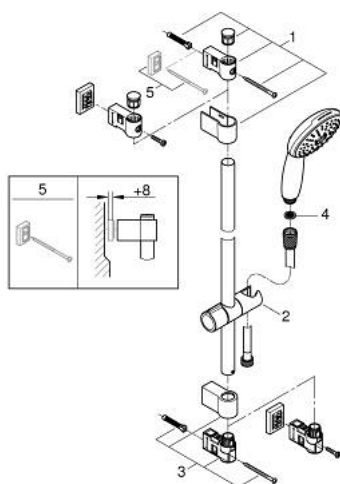

26 032 001 VITALIO START 110 BRUDESTANGSÆT 3 SPRAYS (RAIN, JET, MASSAGE)

PRODUKTBESKRIVELSE

- Farve: chrome
- Bestående af:
 - hand shower Vitalio Start 110 (26 031)
 - shower rail Vitalio Universal 600 mm (27 724)
 - shower hose VitalioFlex Trend 1750 mm 1/2" x 1/2" (28 742)
- GROHE Water Saving - reducerer vandforbruget og giver en perfekt gennemstrømning
- GROHE SmartSwitch - drej knappen for at skifte til din foretrukne spray type
- GROHE DreamSpray perfekt spraymønster
- GROHE Long-Life-belægning
- GROHE FastFixation (justerbart top beslag, så eksisterende huller kan bruges)
- justerbar glider (drej og glid bruser holder)
- SpeedClean antikalksystem
- Indre vandveje - indre vandveje beskytter overflader og mod skoldning
- ShockProof silikonerer modvirker skader ved tab/fald af bruser
- maksimal vandflow (ved 3 bar): 7,4 l/min
- min. tryk 1,0 bar
- velegnet til gennemstrømsvarmer
- suitable for screwing (including screws and dowels) or gluing (GROHE QuickGlue S 41 247 000 sold separately - 2 x needed)
- holding force: max. 20 kg
- maks. vægt kapaciteten gælder for statisk (langsomt placeret) vægt
- 5 color packaging
- Consumer edition

26 032 001 VITALIO START 110 BRUDESTANGSÆT 3 SPRAYS (RAIN, JET, MASSAGE)

RESERVEDELE , april 2020 – now

1: Bruserstangsholder (Bestillingsnummer 486071K0)

2: Gliddelement (Bestillingsnummer 27723001)

3: Bruserstangsholder (Bestillingsnummer 486081K0)

4: Si til håndbruser (Bestillingsnummer 0700200M)

5: Afstandsstykke, 8 mm (Bestillingsnummer 48606001)*

* Valgfrit tilbehør