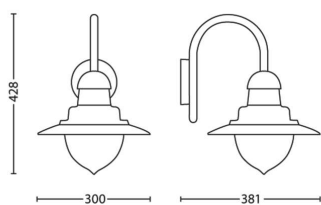

PHILIPS

Raindrop væglampe
60 W E27, uden pære

myGarden

Uden pære

Sort

Vandafvisende

01652/30/PN