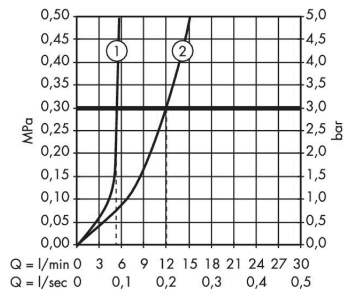

Teknologi**Produktbillede****Måltegning**

Logis E

1-grebs håndvaskarmatur 70 med løft-op bundventil

Overflader : krom Art.Nr.: 71160000

Gennemløbsdiagram

Logis E

1-grebs håndvaskarmatur 70 med løft-op bundventil