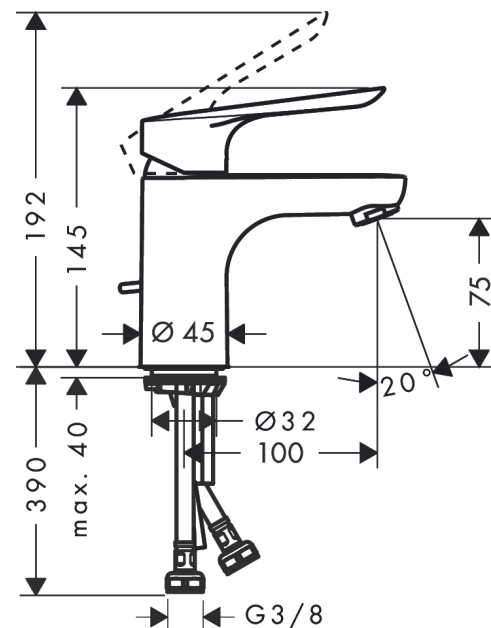

Logis E**1-grebs håndvaskarmatur 70 med løft-op bundventil**

Overflader : krom Art.Nr.: 71160000

**Beskrivelse****Kendetegn**

- består af: 1-grebs håndvaskarmatur, bundventil
- ComfortZone 70
- fremspring 107 mm
- stråletype: normalstråle
- maksimal gennemstrømsmængde ved 3 bar: 5 l/min
- keramisk kartusche
- mulighed for temperaturbegrænsning
- materiale bundventil: kunststof
- løft-op ventil G 1 1/4
- PA-IX 16954/IO
- DVGW DW-6506CT0646
- ACS 17 ACC LY 655, valide jusqu'au 20.06.2022
- KCW-2012-0425_CN

Teknologi**Produktbillede****Måltegning**

Logis E

1-grebs håndvaskarmatur 70 med løft-op bundventil

Overflader : krom Art.Nr.: 71160000

Gennemløbsdiagram

Logis E

1-grebs håndvaskarmatur 70 med løft-op bundventil

Overflader : krom Art.Nr.: 71160000

Sprængskitse

Konstruktionsår: >02/19

Logis E**1-grebs håndvaskarmatur 70 med løft-op bundventil**

Overflader : krom Art.Nr.: 71160000

**Reservedelsliste**

Konstruktionsår: >02/19

Pos.	Beskrivelse	Art.Nr.	PC	PU
1	Greb	93024000	10	1
2	Grebprop	96338000	1	1
3	Kappe	97406000	6	1
4	Møtrik	97209000	5	1
5	O-ring 32x2	98193000	1	1
6	Kartusche kpl.	92730000	11	1
7	Sikringsskrue	95140000	2	1
8	Tætning	95008000	3	1
9	Adapter til kartusche	98750000	4	1
10	O-ring 30x2	98186000	1	1
11	O-ring 35x2	92604000	2	1
12	Luftblander M24x1 (3,5 l/min)	92508000	9	1
13	Tætning Ø 42	98722000	2	1
14	Skrue M8 x 68	97736000	2	1
15	Befæstigelse med omløber kpl.	96016000	8	1
16	Tilslutningsslange 450 mm M8x0,75 G3/8	97206000	8	1
17	O-ring 6,6x1,6	93019000	1	1
18	Løft-op stang	96657000	4	1
a	Afløbsventil	92168007	0	1