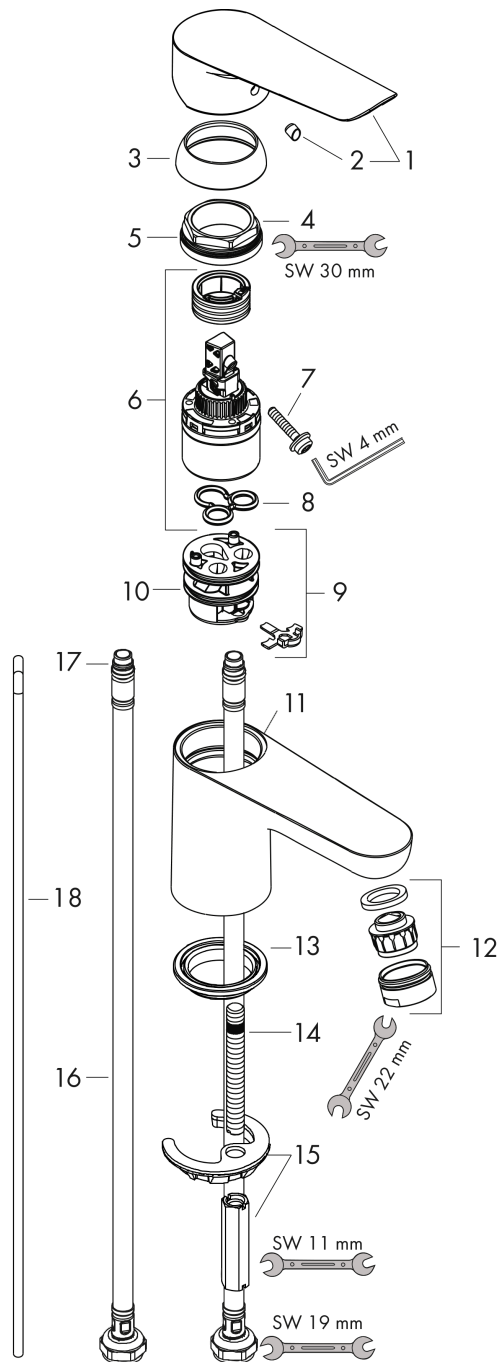

Logis E**1-grebs håndvaskarmatur 70 med løft-op bundventil**

Overflader : krom Art.Nr.: 71160000

**Beskrivelse****Kendetegn**

- består af: 1-grebs håndvaskarmatur, bundventil
- ComfortZone 70
- fremspring 107 mm
- stråletype: normalstråle
- maksimal gennemstrømsmængde ved 3 bar: 5 l/min
- keramisk kartusche
- mulighed for temperaturbegrænsning
- materiale bundventil: kunststof
- løft-op ventil G 1 1/4
- PA-IX 16954/IO
- DVGW DW-6506CT0646
- ACS 17 ACC LY 655, valide jusqu'au 20.06.2022
- KCW-2012-0425_CN

Teknologi**Produktbillede****Måltegning**

Logis E

1-grebs håndvaskarmatur 70 med løft-op bundventil

Overflader : krom Art.Nr.: 71160000

Gennemløbsdiagram

Logis E

1-grebs håndvaskarmatur 70 med løft-op bundventil

Overflader : krom Art.Nr.: 71160000

Sprængskitse

Konstruktionsår: >02/19

Logis E**1-grebs håndvaskarmatur 70 med løft-op bundventil**

Overflader : krom Art.Nr.: 71160000

**Reservedelsliste**

Konstruktionsår: >02/19

Pos.	Beskrivelse	Art.Nr.	PC	PU
1	Greb	93024000	10	1
2	Grebprop	96338000	1	1
3	Kappe	97406000	6	1
4	Møtrik	97209000	5	1
5	O-ring 32x2	98193000	1	1
6	Kartusche kpl.	92730000	11	1
7	Sikringsskrue	95140000	2	1
8	Tætning	95008000	3	1
9	Adapter til kartusche	98750000	4	1
10	O-ring 30x2	98186000	1	1
11	O-ring 35x2	92604000	2	1
12	Luftblander M24x1 (3,5 l/min)	92508000	9	1
13	Tætning Ø 42	98722000	2	1
14	Skrue M8 x 68	97736000	2	1
15	Befæstigelse med omløber kpl.	96016000	8	1
16	Tilslutningsslange 450 mm M8x0,75 G3/8	97206000	8	1
17	O-ring 6,6x1,6	93019000	1	1
18	Løft-op stang	96657000	4	1
a	Afløbsventil	92168007	0	1