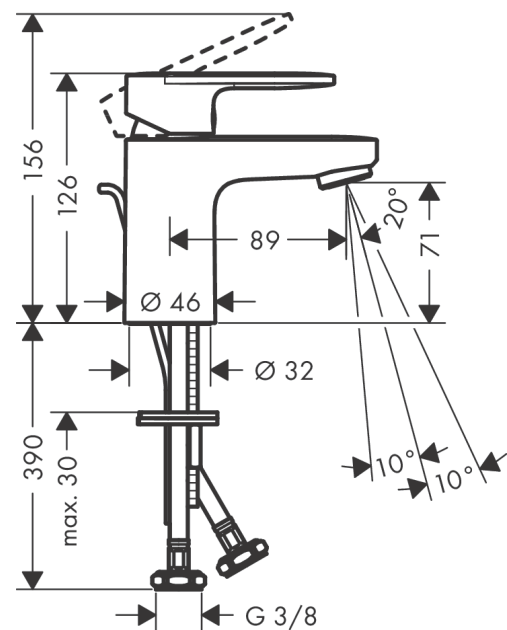

**Vernis Blend****1-grebs håndvaskarmatur 70 CoolStart med løft-op bundventil**Overflade: **Mat sort** Art.Nr.: **71584670****Beskrivelse****Kendetegn**

- består af: 1-grebs håndvaskarmatur, bundventil
- ComfortZone 70
- fremspring: 89 mm
- tudhøjde: 71 mm
- grebsvariant: vingegreb
- stråletype: normalstråle
- vinkeljusterbar perlator
- maks. gennemstrømningsmængde ved 3 bar: 5 l/min
- keramisk kartusche
- justerbar temperaturbegrænsning
- løft-op bundventil G 1¼
- bundventil materiale: syntetisk
- EU-taksonomi: maks. 6 l/min - Substantial Contribution (SC)
- ETA VA 1.42/21034
- STA 1707
- STA 1707 - STA 1707\_SE
- STA 1707 - STA\_1707\_DK

**Produktdetaljer**

VVS-nr.	702074301
Pris ekskl. moms	766,00 DKK
Pris inkl. moms *	957,50 DKK

**Teknologi****Certifikater / Bæredygtighed****Produktbillede****Måltegning**

**Vernis Blend**

**1-grebs håndvaskarmatur 70 CoolStart med løft-øp bundventil**

Overflade: **Mat sort** Art.Nr.: **71584670**

**Gennemløbsdiagram**