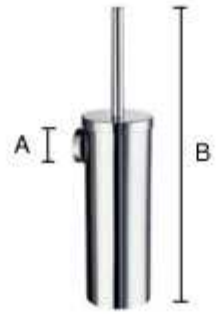

FORSIDE / WC-BØRSTE / WC-BØRSTE

WC-børste

HOME WC-børste i børstet krom.
Kan stilles på gulvet eller monteres på væggen.

Monteringsbeslag følger med.

Udskiftelig børste.

Aftagelig beholder for enklere rengøring.

Højde 390 mm.

Artikel nummer

HS332

Serie

HOME

Teknisk data

Finish

Børstet krom

Materiale

Messing

Montering

Skruer

Montagevejledning

[Download PDF](#)

Mål

A: 48 MM