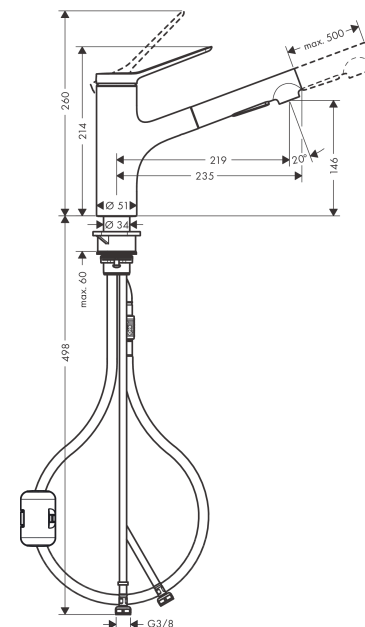

Måltegning