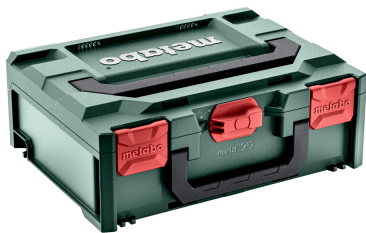

metaBOX 145, tom (626883000)

best.nr. 626883000
EAN 4061792189140

Illustration er repræsentativ

- Intelligent transport- og opbevaringssystem til mobilt arbejde
- Materiale og formgivning gør det ekstremt robust og brudsikkert, så det tåler maksimale belastninger
- Optimal beskyttelse af maskiner og tilbehør mod snavs og fugtighed (IP43)
- Hurtig og enkel stabling og sammenkobling af boksene i alle systembredder
- En boks i stablen kan åbnes ganske let uden at tage den ud
- Komfortabelt greb foran, så man kan bære tæt på kroppen, og ekstrabredt greb foroven (ikke til 185 XL), så boksene kan bæres stablet
- Mange præcist udformede indsatser (tilbehør) sikrer individuel opdeling af boksene indvendigt
- Smart tilbehør: Rullebræt og trolley giver maksimal mobilitet og en adapterplade søger for sikker transport af boksene i køretøjer
- metaBOX 145 tom, uden indsatser

Tekniske værdier

Kendte værdier

dimensioner	396 x 296 x 145 mm
Indvendige mål	379 x 268 x 110 mm
Kuffertvolumen	11.2 l
Maks. bæreevne dæksel	125 kg
vægt	1.57 kg
materiale	ABS