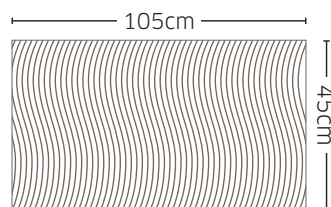

Forbrug
31,6 kW

Vægt
83,3 kg

Mål
H61 x B116 x D70 cm

Betræk
61842

Rotisserie
medfølger

SIZZLE ZONE™
BIB18IRPSS