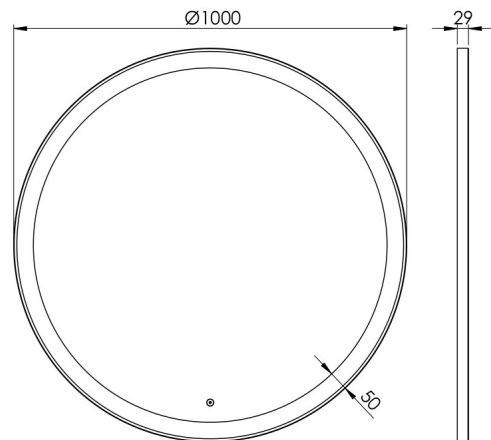

NORLINE LIBRA SPEJL Ø1000 MM

3443458627 · Libra Rund

PRODUKTHØJDEPUNKTER

- Rundt spejl med karakteristisk sort ramme
- Lysfelt hele vejen rundt langs spejlkanten
- Godt lys til makeup, barbering og styling
- Høj lyskvalitet
- Med sikkerhedsfilm

SPECIFIKATIONER

LED type	SingleWhite
Volt (Vac)	230
Wattage (total)	20
IP klasse	IP44
CRI værdi	>90
Lumen (lyskilde)	1450
LED farvetemperatur (Kelvin)	3000
Energiklasse (lyskilde)	G
Sikkerhedsfilm	Ja

SIKKERHED

Sikkerhedsklasse	Klasse II (dobbelt isoleret)
Breeam compliant	Ja
CE	Ja
EMC	Ja
LVD	Ja
RoHS	Ja
UKCA	Ja

EMBALLAGE OG VÆGT

Nettovægt (kg)	8,8
Bruttovægt (kg)	10,5
Emballage højde (cm)	6
Emballage bredde (cm)	106
Emballage dybde (cm)	106
Emballagevægt (g)	1700

MATERIALER

Farve	Sort